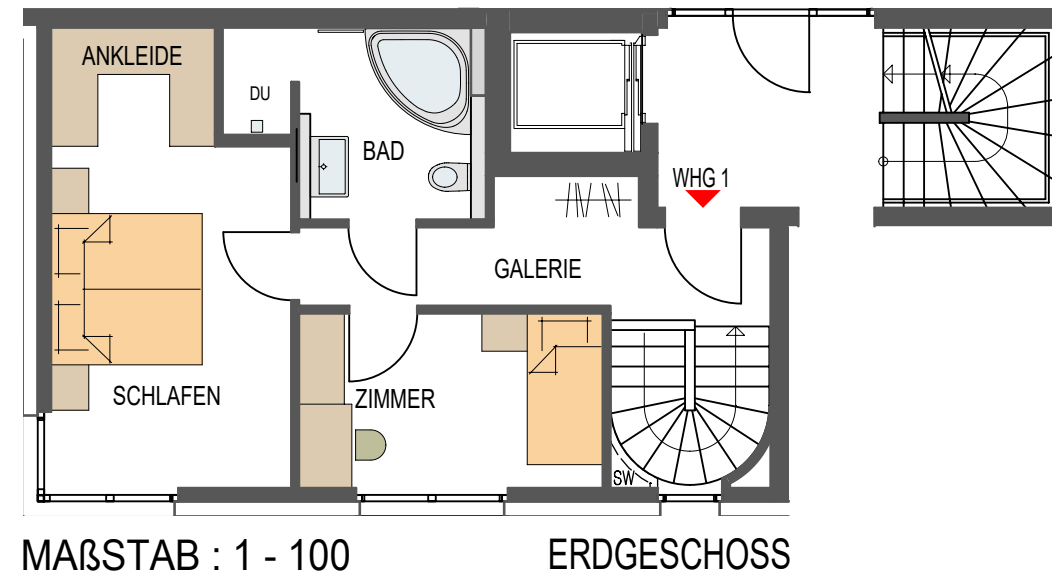

BV REICHERTSHALDE

WOHNUNG 1 SOCKEL- + ERDGESCHOSS 4- ZIMMER - 113,19 m²

WOHNFLÄCHENBERECHNUNG
(CA. ANGABEN)

SG	
DIELE	4,04 m ²
WOHNEN / ESSEN	32,47 m ²
KÜCHE	6,59 m ²
FLUR	3,51 m ²
ABSTELLRAUM	1,87 m ²
GAST	12,54 m ²
BAD 1	3,64 m ²
TERRASSE 0,25 x 24,78 m ²	6,20 m ²
EG	
SCHLAFEN	17,60 m ²
GALERIE	8,22 m ²
ZIMMER	9,22 m ²
BAD 2	7,29 m ²
SUMME WOHNFLÄCHE	113,19 m²
GARTENFLÄCHE	135 m ²

ÜBERSICHT

unverbindliche Illustration
SW = Sonderwunsch

ERDGESCHOSS
MAßSTAB : 1 - 200

MAßSTAB : 1 - 100
SOCKELGESCHOSS