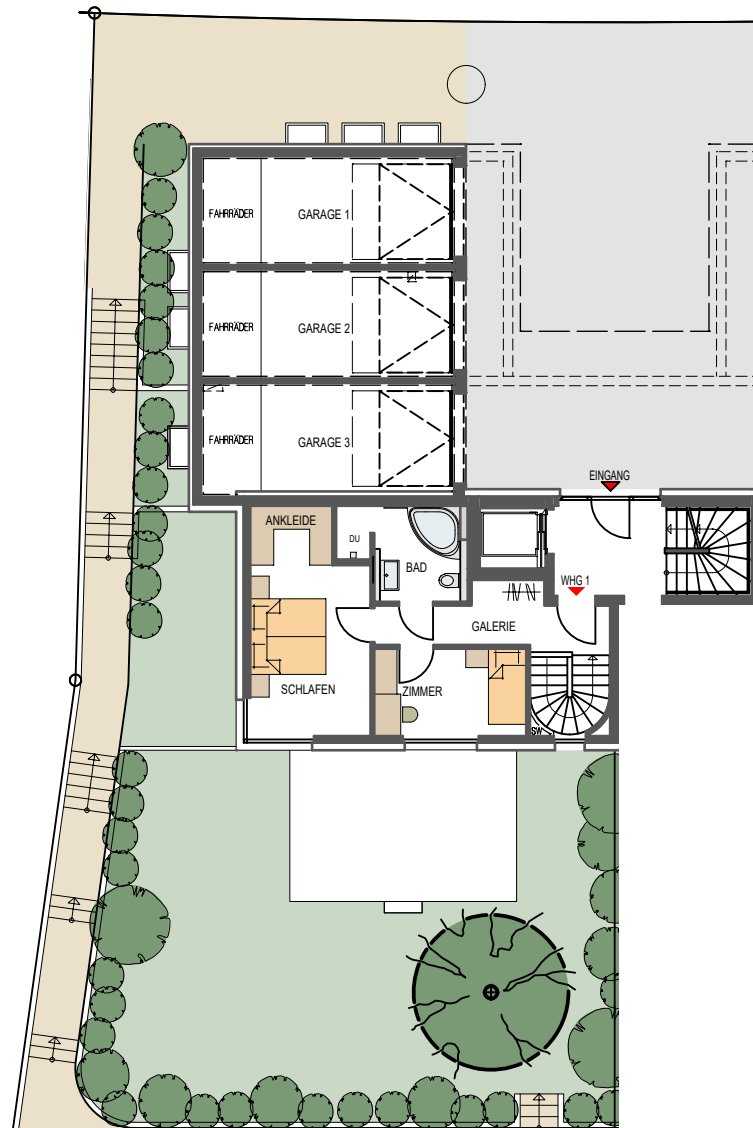

BV REICHERTSHALDE

WOHNUNG 1 SOCKEL- + ERDGESCHOSS 4- ZIMMER - 113,19 m²

WOHNFLÄCHENBERECHNUNG
(CA. ANGABEN)

SG	
DIELE	4,04 m ²
WOHNEN / ESSEN	32,47 m ²
KÜCHE	6,59 m ²
FLUR	3,51 m ²
ABSTELLRAUM	1,87 m ²
GAST	12,54 m ²
BAD 1	3,64 m ²
TERRASSE 0,25 x 24,78 m ²	6,20 m ²
EG	
SCHLAFEN	17,60 m ²
GALERIE	8,22 m ²
ZIMMER	9,22 m ²
BAD 2	7,29 m ²
SUMME WOHNFLÄCHE	113,19 m²
GARTENFLÄCHE	135 m ²

ÜBERSICHT

unverbindliche Illustration
SW = Sonderwunsch

ERDGESCHOSS
MAßSTAB : 1 - 200

MAßSTAB : 1 - 100
SOCKELGESCHOSS