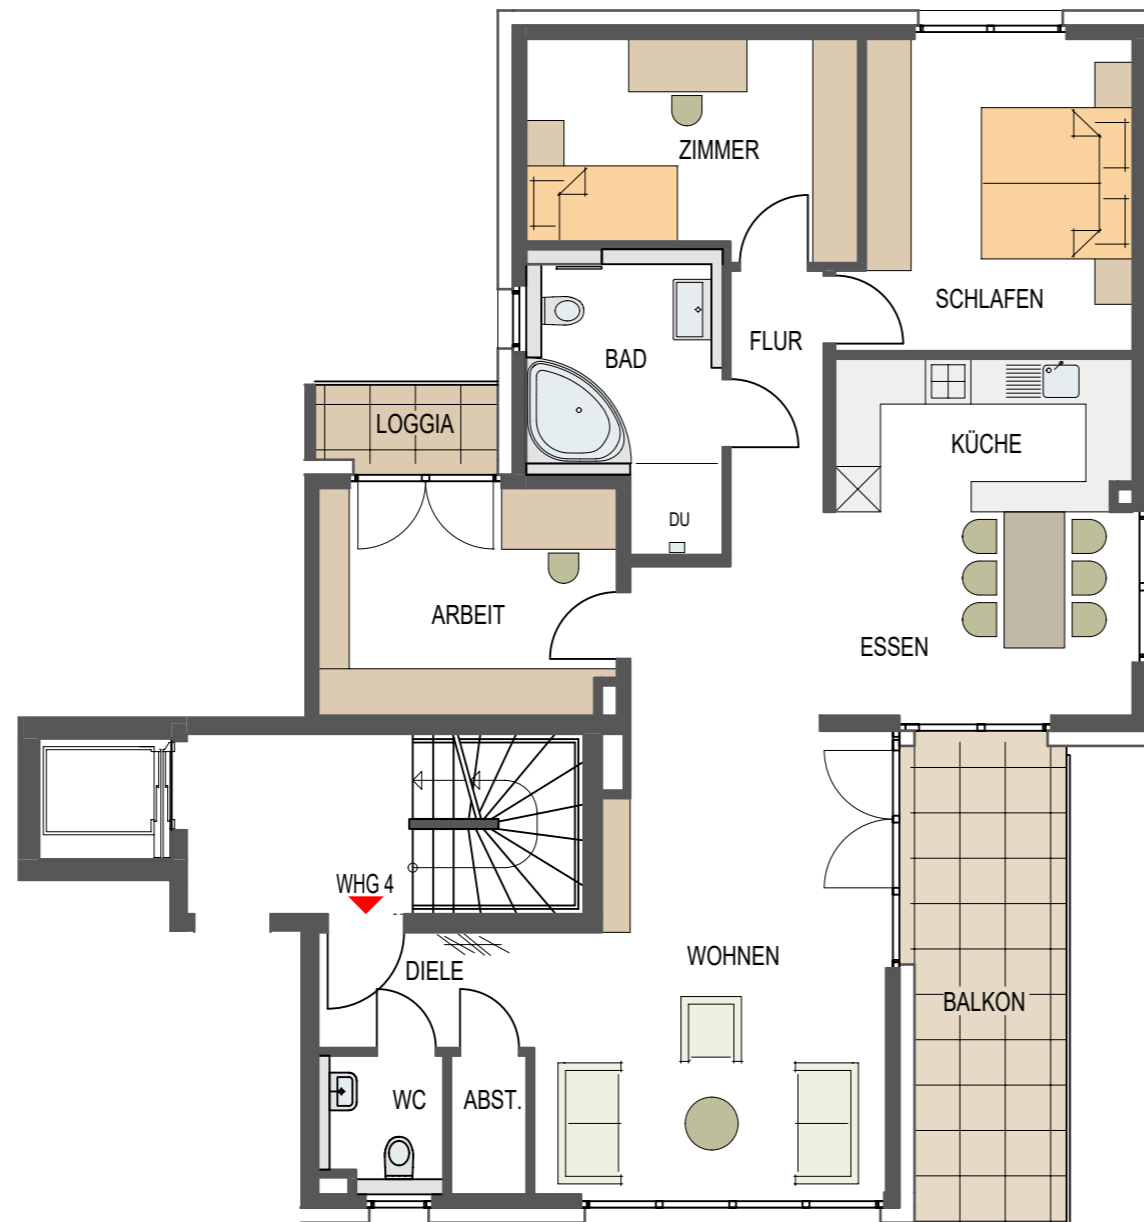

BV REICHERTSHALDE

WOHNUNG 4 OBERGESCHOSS 4 1/2- ZIMMER - 120,59 m²

MAßSTAB : 1 - 100

WOHNFLÄCHENBERECHNUNG (CA. ANGABEN)

DIELE	4,30 m ²
WC	2,77 m ²
ABSTELLRAUM	1,82 m ²
WOHNEN	26,23 m ²
ESSEN	17,73 m ²
KÜCHE	7,82 m ²
ARBEIT	11,72 m ²
FLUR	3,93 m ²
BAD	8,64 m ²
ZIMMER	12,37 m ²
SCHLAFEN	15,07 m ²
BALKON 13,60 m ² x 0,5	6,80 m ²
BALKON 2,78 m ² x 0,5	1,39 m ²
SUMME WOHNFLÄCHE	120,59 m²

ÜBERSICHT

unverbindliche Illustration
SW = Sonderwunsch