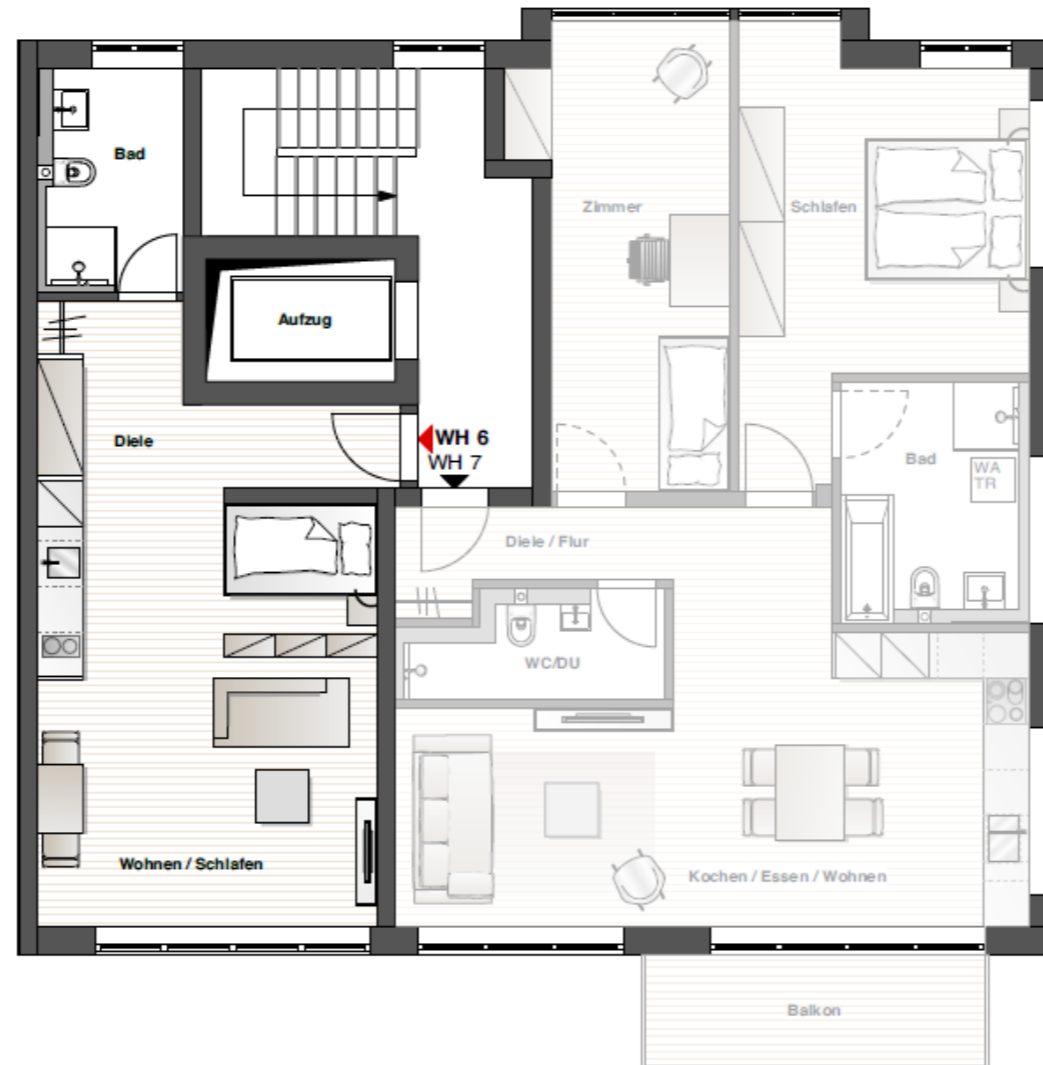

Neubau Mehrfamilienhaus
Forststraße 201
Stuttgart-West

Wohnung 6 - 3. Obergeschoss
1,5-Zimmer-Wohnung - 38,70 m²

Diele	7,70 m ²
Bad	5,20 m ²
Wohnen / Schlafen	25,80 m ²

Summe 38,70 m²

Maßstab 1:100

Lageplan

unverbindliche Illustration
SW = Sonderwunsch