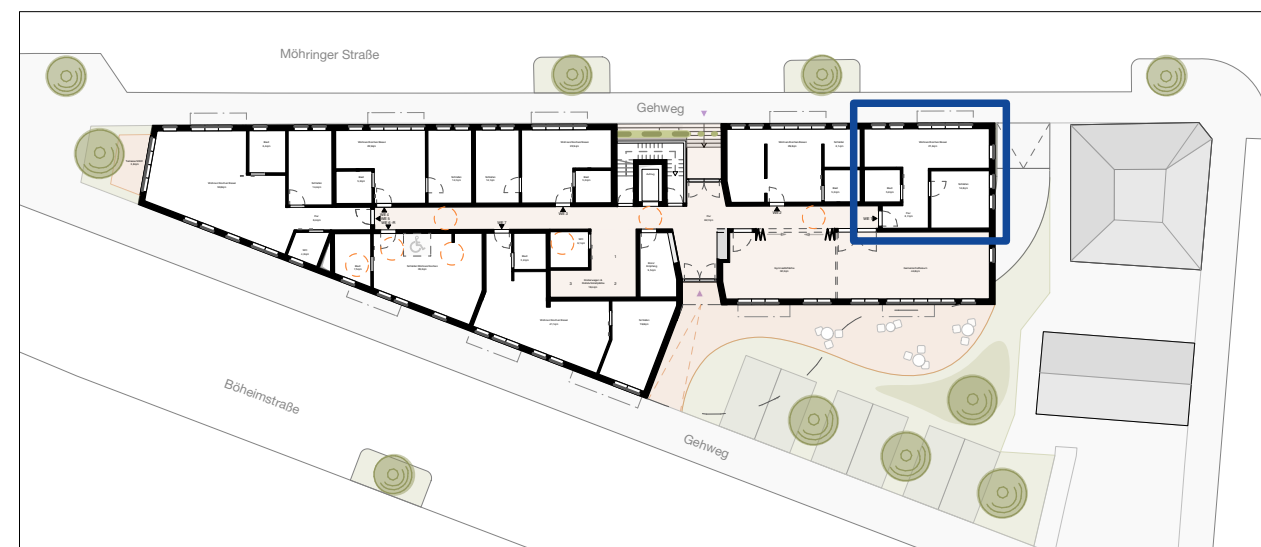

Neubau
Betreutes Wohnen
Möhringer Straße 99
70199 Stuttgart

Wohnung 1 - Erdgeschoss

Wohnen/Kochen/Essen	21,6 m ²
Schlafen	14,8 m ²
Bad	5,2 m ²
Flur	8,7 m ²

Summe **50,3 m²**

Maßstab ca.1.100

Alle Angaben sind Ca.-Angaben und unterliegen möglichen Abweichungen. Änderungen vorbehalten. Dargestellte Möblierungen sind unverbindliche Vorschläge des Architekten. Illustrationen sind unverbindlich.