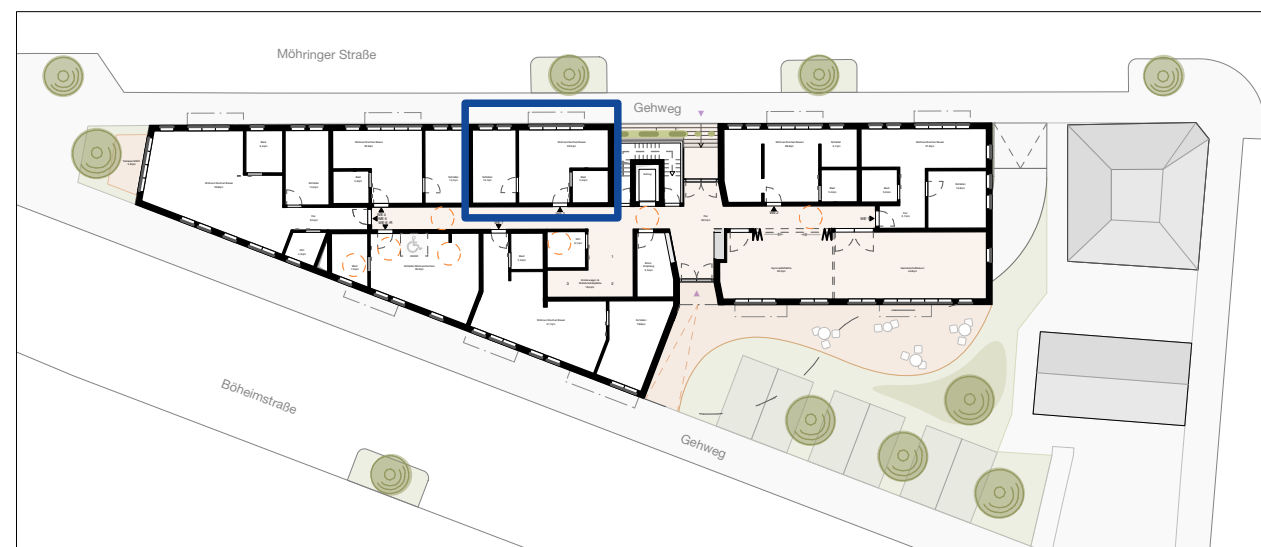

Neubau
Betreutes Wohnen
Möhringer Straße 99
70199 Stuttgart

Wohnung 3 - Erdgeschoss

Wohnen/Kochen/Essen	22,9 m ²
Schlafen	14,1 m ²
Bad	5,2 m ²

Summe **42,2 m²**

Maßstab ca.1.100

Alle Angaben sind Ca.-Angaben und unterliegen möglichen Abweichungen. Änderungen vorbehalten. Dargestellte Möblierungen sind unverbindliche Vorschläge des Architekten. Illustrationen sind unverbindlich.