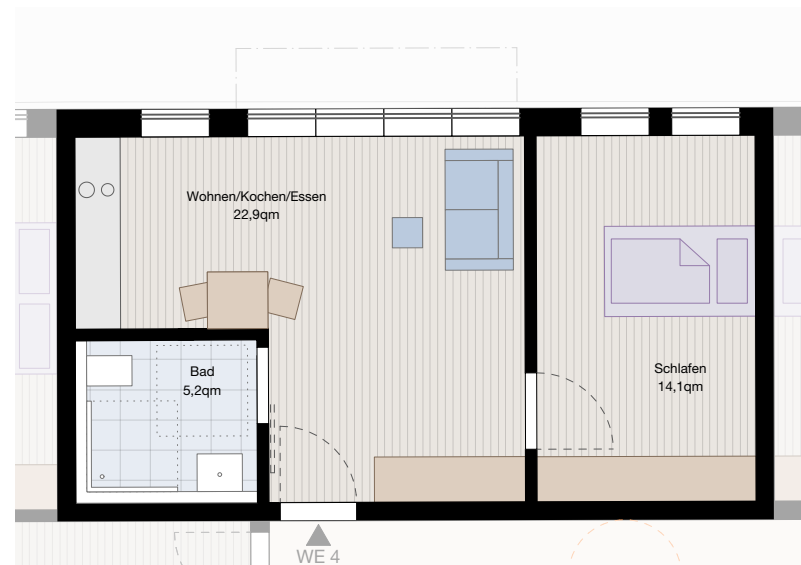

Neubau
Betreutes Wohnen
Möhringer Straße 99
70199 Stuttgart

Wohnung 4 - Erdgeschoss

| | |
|---------------------|---------------------|
| Wohnen/Kochen/Essen | 22,9 m ² |
| Schlafen | 14,1 m ² |
| Bad | 5,2 m ² |

Summe **42,2 m²**

Maßstab ca.1.100

Alle Angaben sind Ca.-Angaben und unterliegen möglichen Abweichungen. Änderungen vorbehalten. Dargestellte Möblierungen sind unverbindliche Vorschläge des Architekten. Illustrationen sind unverbindlich.