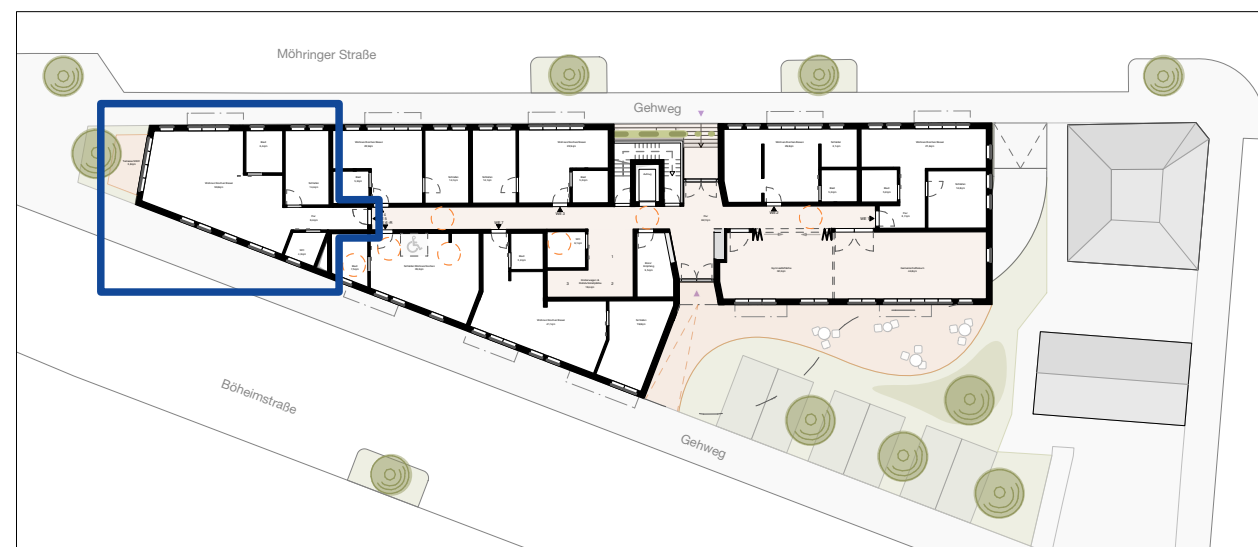

Neubau
Betreutes Wohnen
Möhringer Straße 99
70199 Stuttgart

Wohnung 5 - Erdgeschoss

Wohnen/Kochen/Essen	59,3 m ²
Schlafen	14,4 m ²
Bad	6,4 m ²
WC	4,3 m ²
Terrasse	3,8 m ²

Summe **88,1 m²**

Maßstab ca.1.100