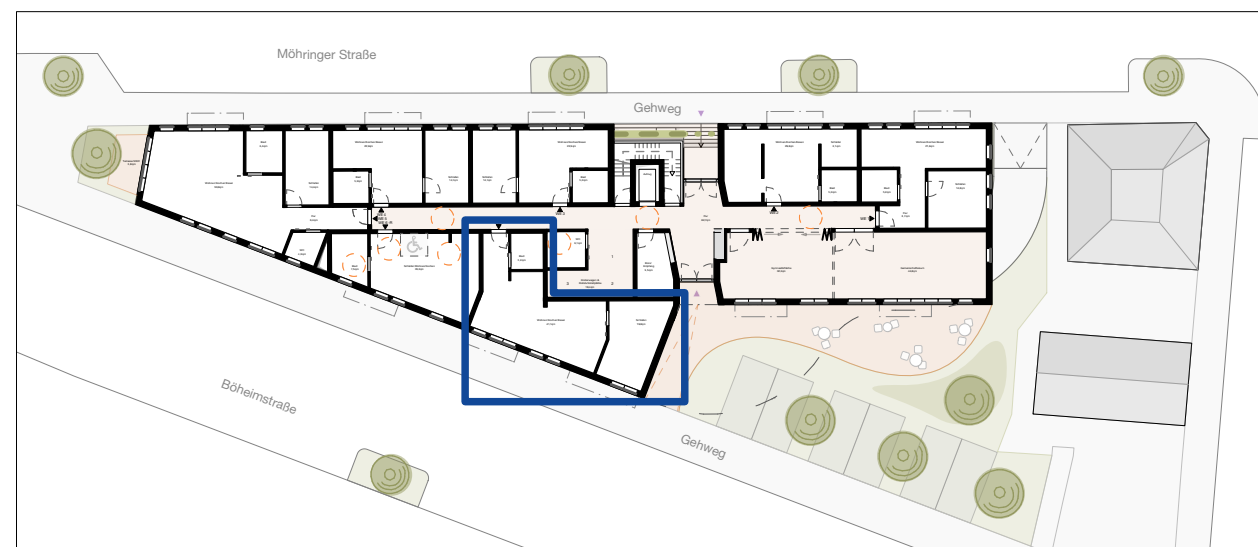

Neubau
Betreutes Wohnen
Möhringer Straße 99
70199 Stuttgart

Wohnung 7 - Erdgeschoss

Wohnen/Kochen/Essen	41,1 m ²
Bad	5,2 m ²
Schlafen	19,8 m ²
Summe	66,1m²

Maßstab ca.1.100

Alle Angaben sind Ca.-Angaben und unterliegen möglichen Abweichungen. Änderungen vorbehalten. Dargestellte Möblierungen sind unverbindliche Vorschläge des Architekten. Illustrationen sind unverbindlich.