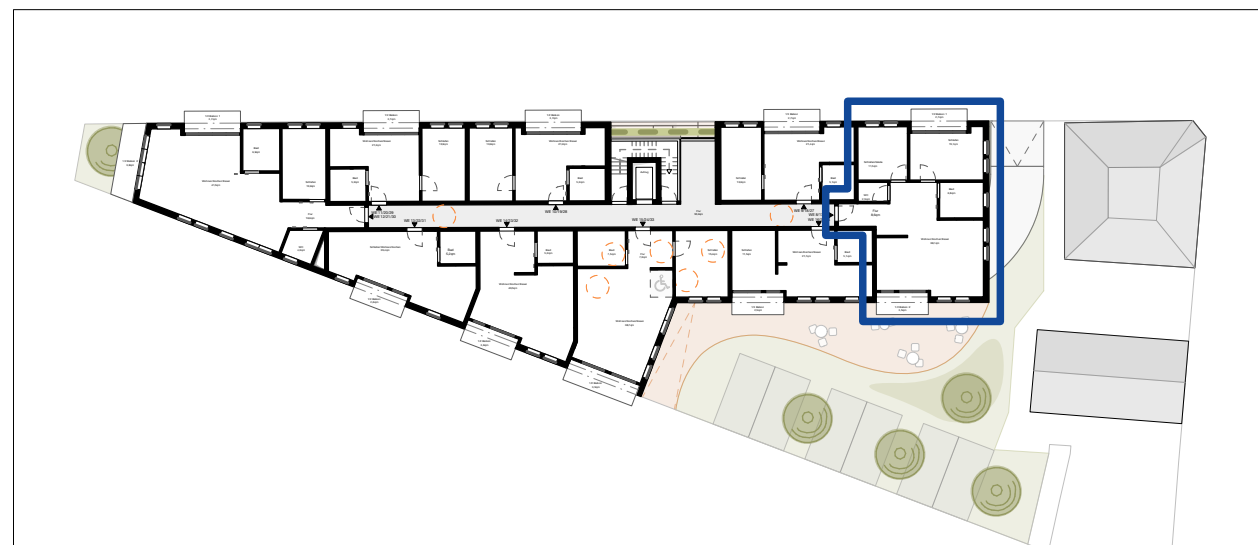

Neubau
Betreutes Wohnen
Möhringer Straße 99
70199 Stuttgart

Wohnung 8 - Obergeschoss 1
Wohnung 17 - Obergeschoss 2
Wohnung 26 - Obergeschoss 3

Wohnen/Kochen/Essen	38,1 m ²
Schlafen	15,1 m ²
Schlafen/Gäste	11,5 m ²
Bad	6,8 m ²
WC	2,5 m ²
Flur	8,6 m ²

Balkon 1 x0,5	2,7 m ²
Balkon 2 x0,5	2,5 m ²

Summe **87,8 m²**

Maßstab ca.1.100

Alle Angaben sind Ca.-Angaben und unterliegen möglichen Abweichungen. Änderungen vorbehalten. Dargestellte Möblierungen sind unverbindliche Vorschläge des Architekten. Illustrationen sind unverbindlich.