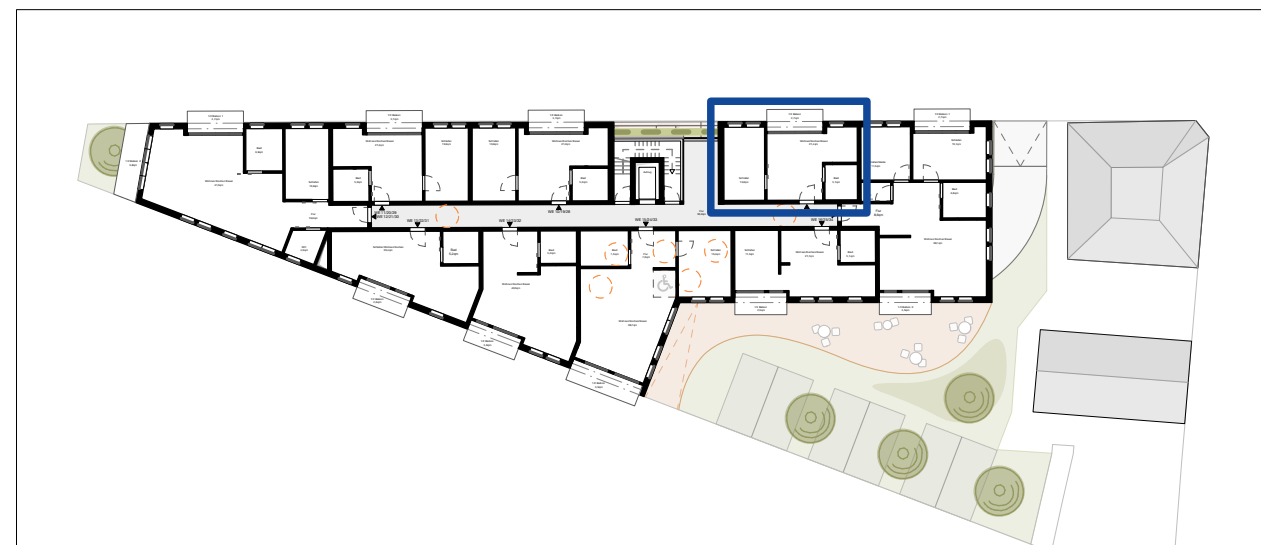

Neubau
Betreutes Wohnen
Möhringer Straße 99
70199 Stuttgart

Wohnung 9 - Obergeschoss 1
Wohnung 18 - Obergeschoss 2
Wohnung 27 - Obergeschoss 3

Wohnen/Kochen/Essen	21,4 m ²
Schlafen	13,0 m ²
Bad	5,1 m ²
Balkon x0,5	2,7 m ²
Summe	42,2 m²

Maßstab ca.1.100

Alle Angaben sind Ca.-Angaben und unterliegen möglichen Abweichungen. Änderungen vorbehalten. Dargestellte Möblierungen sind unverbindliche Vorschläge des Architekten. Illustrationen sind unverbindlich.