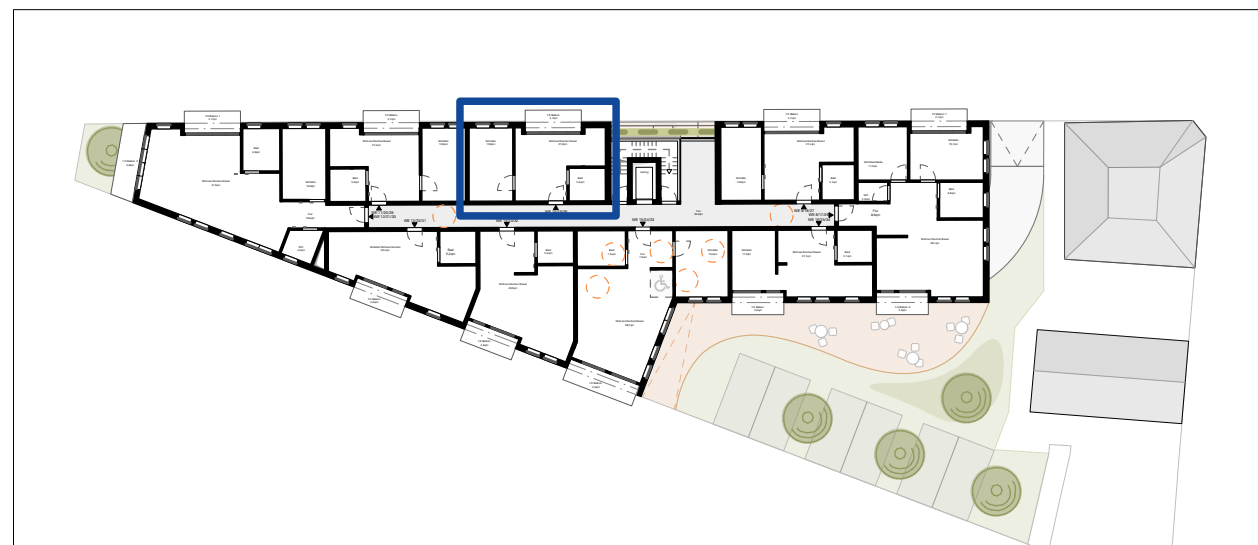

Neubau
Betreutes Wohnen
Möhringer Straße 99
70199 Stuttgart

Wohnung 10 - Obergeschoss 1
Wohnung 19 - Obergeschoss 2
Wohnung 28 - Obergeschoss 3

Wohnen/Kochen/Eszen	21,2 m ²
Schlafen	13,9 m ²
Bad	5,2 m ²
Balkon x0,5	2,7 m ²
Summe	43,0 m²

Maßstab ca.1.100

Alle Angaben sind Ca.-Angaben und unterliegen möglichen Abweichungen. Änderungen vorbehalten. Dargestellte Möblierungen sind unverbindliche Vorschläge des Architekten. Illustrationen sind unverbindlich.