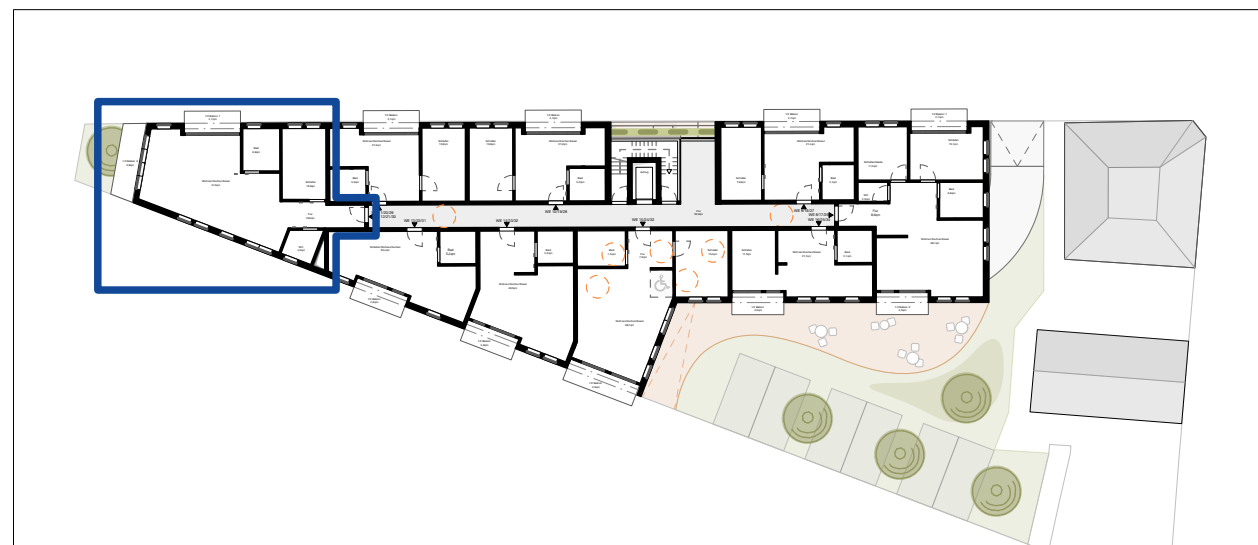

Neubau
Betreutes Wohnen
Möhringer Straße 99
70199 Stuttgart

Wohnung 12 - Obergeschoss 1
Wohnung 21 - Obergeschoss 2
Wohnung 30 - Obergeschoss 3

Wohnen/Kochen/Eszen	41,5 m ²
Schlafen	13,9 m ²
Bad	6,9 m ²
Flur	16,6 m ²
WC	4,3 m ²

Balkon 1 x0,5	2,7 m ²
Balkon 2 x0,5	3,8 m ²

Summe **89,3 m²**

Maßstab ca.1.100

Alle Angaben sind Ca.-Angaben und unterliegen möglichen Abweichungen. Änderungen vorbehalten. Dargestellte Möblierungen sind unverbindliche Vorschläge des Architekten. Illustrationen sind unverbindlich.