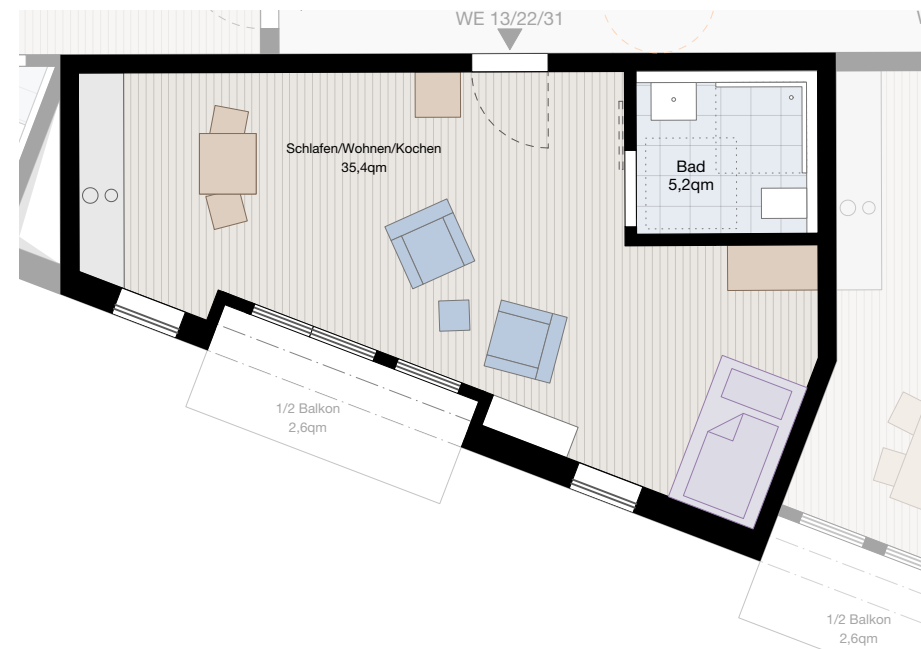

**Neubau
Betreutes Wohnen
Möhringer Straße 99
70199 Stuttgart**

**Wohnung 13 - Obergeschoss 1
Wohnung 22 - Obergeschoss 2
Wohnung 31 - Obergeschoss 3**

Schlafen/Wohnen/Kochen	35,4 m ²
Bad	5,2 m ²
Balkon x0,5	2,6 m ²
Summe	43,2 m²

Maßstab ca.1.100

Alle Angaben sind Ca.-Angaben und unterliegen möglichen Abweichungen. Änderungen vorbehalten. Dargestellte Möblierungen sind unverbindliche Vorschläge des Architekten. Illustrationen sind unverbindlich.