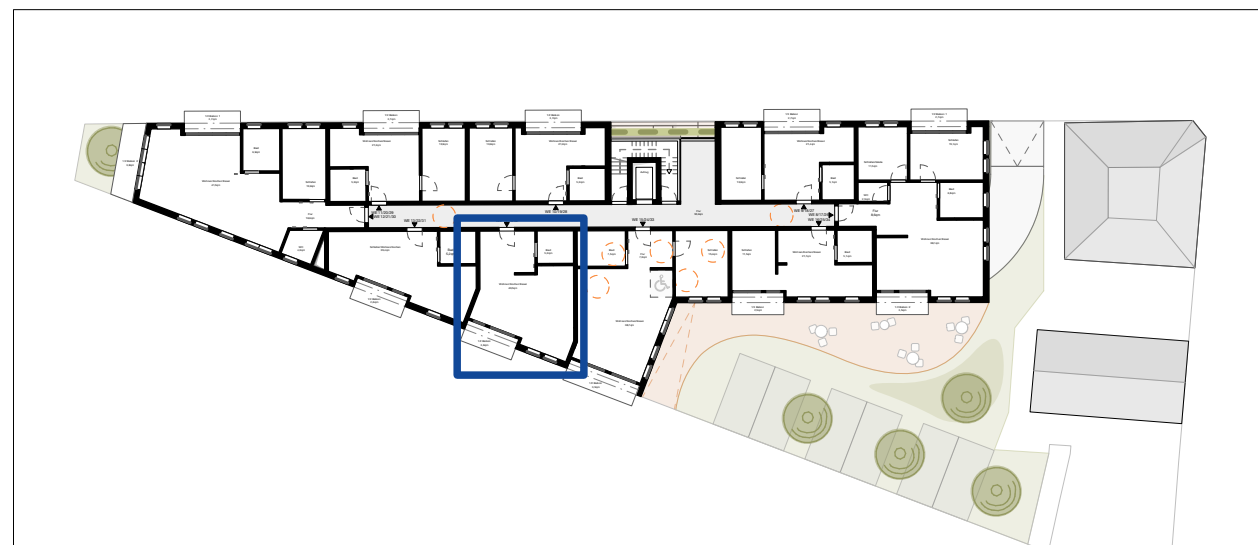

**Neubau
Betreutes Wohnen
Möhringer Straße 99
70199 Stuttgart**

**Wohnung 14 - Obergeschoss 1
Wohnung 23 - Obergeschoss 2
Wohnung 32 - Obergeschoss 3**

Schlafen/Wohnen/Kochen	40,5 m ²
Bad	5,2 m ²
Balkon x0,5	2,6 m ²
Summe	48,3 m²

Maßstab ca.1.100

Alle Angaben sind Ca.-Angaben und unterliegen möglichen Abweichungen. Änderungen vorbehalten. Dargestellte Möblierungen sind unverbindliche Vorschläge des Architekten. Illustrationen sind unverbindlich.