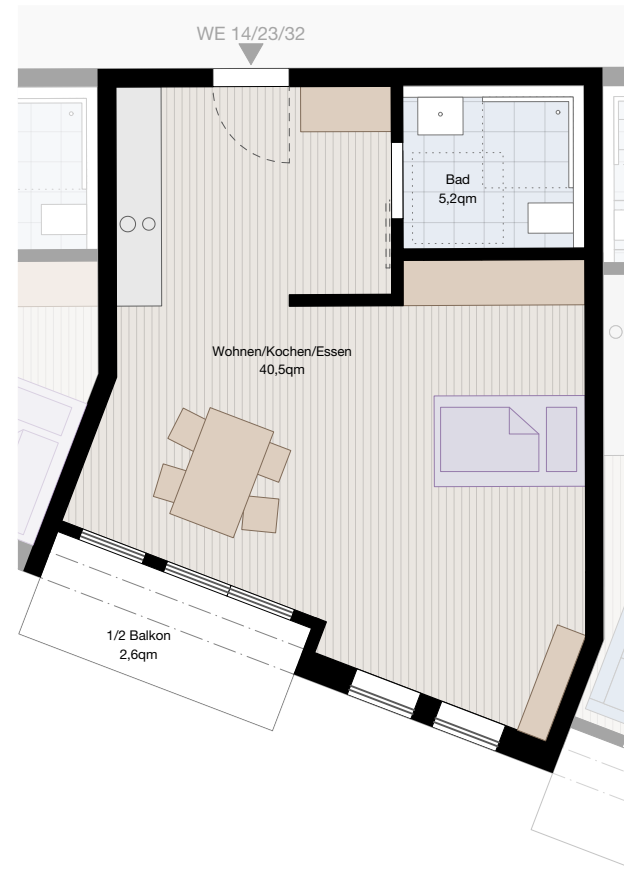

**Neubau
Betreutes Wohnen
Möhringer Straße 99
70199 Stuttgart**

**Wohnung 14 - Obergeschoss 1
Wohnung 23 - Obergeschoss 2
Wohnung 32 - Obergeschoss 3**

Schlafen/Wohnen/Kochen	40,5 m ²
Bad	5,2 m ²
Balkon x0,5	2,6 m ²
Summe	48,3 m²

Maßstab ca.1.100

Alle Angaben sind Ca.-Angaben und unterliegen möglichen Abweichungen. Änderungen vorbehalten. Dargestellte Möblierungen sind unverbindliche Vorschläge des Architekten. Illustrationen sind unverbindlich.