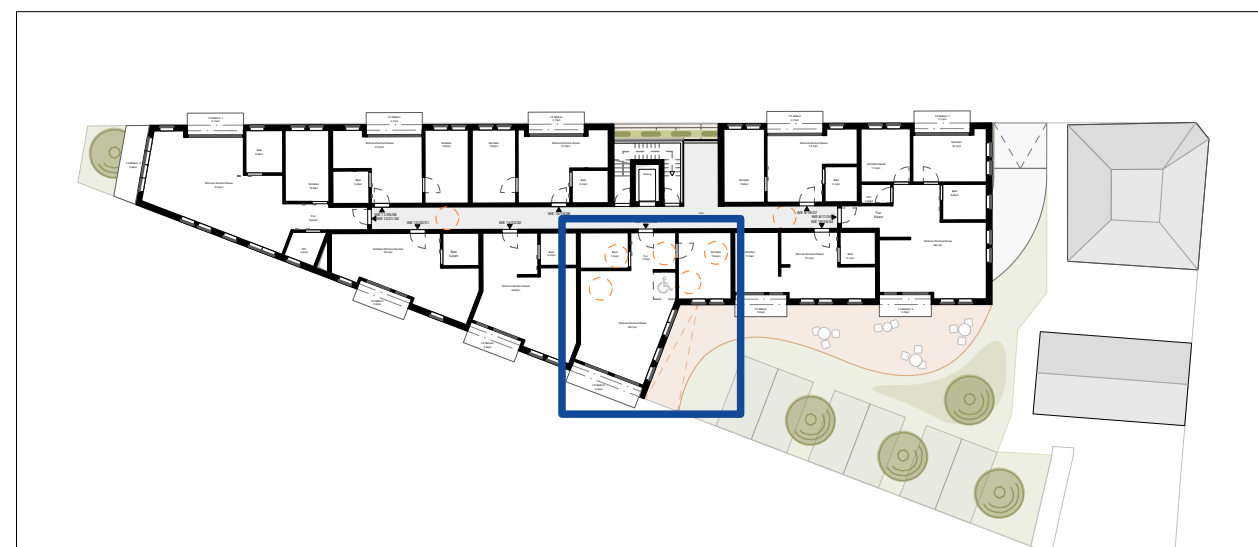

Neubau
Betreutes Wohnen
Möhringer Straße 99
70199 Stuttgart

Wohnung 15 - Obergeschoss 1
Wohnung 24 - Obergeschoss 2
Wohnung 33 - Obergeschoss 3

- rollstuhlgerecht -

Wohnen/Kochen/Essen	38,7 m ²
Schlafen	15,4 m ²
Flur	7,3 m ²
Bad	7,5 m ²

Balkon x0,5	3,5 m ²
-------------	--------------------

Summe	72,5 m²
--------------	---------------------------

Maßstab ca.1.100

Alle Angaben sind Ca.-Angaben und unterliegen möglichen Abweichungen. Änderungen vorbehalten. Dargestellte Möblierungen sind unverbindliche Vorschläge des Architekten. Illustrationen sind unverbindlich.