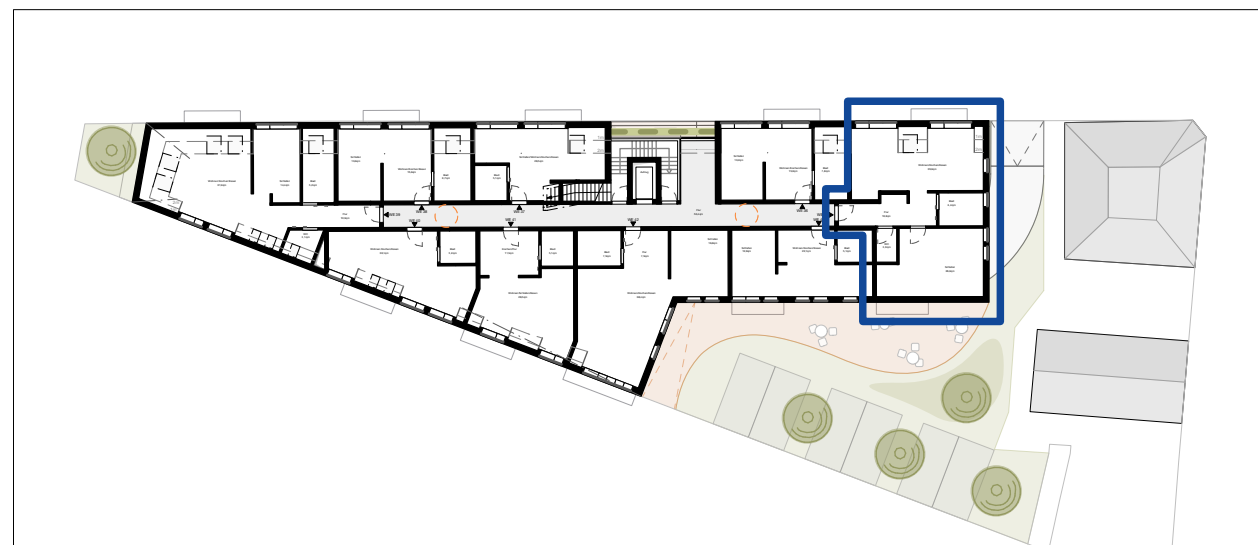

Neubau
Betreutes Wohnen
Möhringer Straße 99
70199 Stuttgart

Wohnung 35 - Dachgeschoss 1

Wohnen/Kochen/Essen	35,6 m ²
Schlafen	26,6 m ²
Flur	10,8 m ²
Bad	6,4 m ²
WC	3,0 m ²

Summe **82,5 m²**

Maßstab ca.1.100