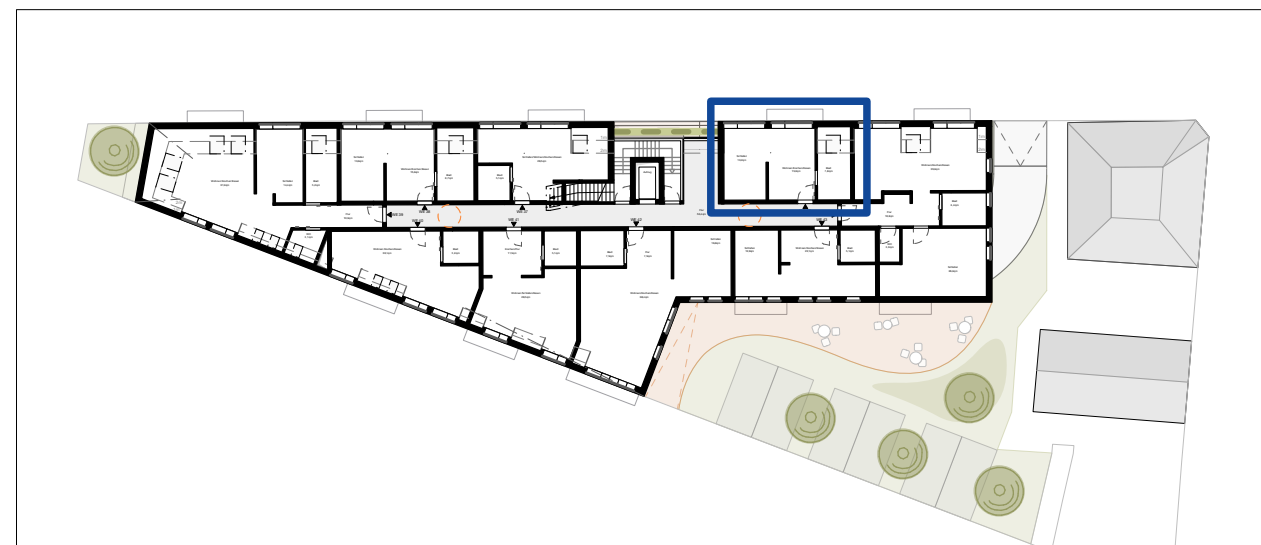

Neubau
Betreutes Wohnen
Möhringer Straße 99
70199 Stuttgart

Wohnung 36 - Dachgeschoss 1

Wohnen/Kochen/Essen	15,0 m ²
Schlafen	13,2 m ²
Bad	7,8 m ²

Summe **36,0 m²**

Maßstab ca.1.100

Alle Angaben sind Ca.-Angaben und unterliegen möglichen Abweichungen. Änderungen vorbehalten. Dargestellte Möblierungen sind unverbindliche Vorschläge des Architekten. Illustrationen sind unverbindlich.