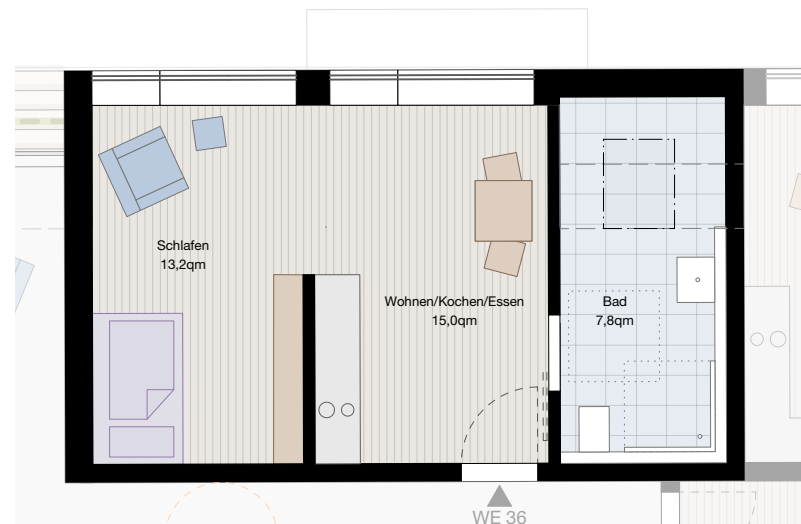

Neubau
Betreutes Wohnen
Möhringer Straße 99
70199 Stuttgart

Wohnung 36 - Dachgeschoss 1

Wohnen/Kochen/Essen	15,0 m ²
Schlafen	13,2 m ²
Bad	7,8 m ²

Summe **36,0 m²**

Maßstab ca.1.100

Alle Angaben sind Ca.-Angaben und unterliegen möglichen Abweichungen. Änderungen vorbehalten. Dargestellte Möblierungen sind unverbindliche Vorschläge des Architekten. Illustrationen sind unverbindlich.