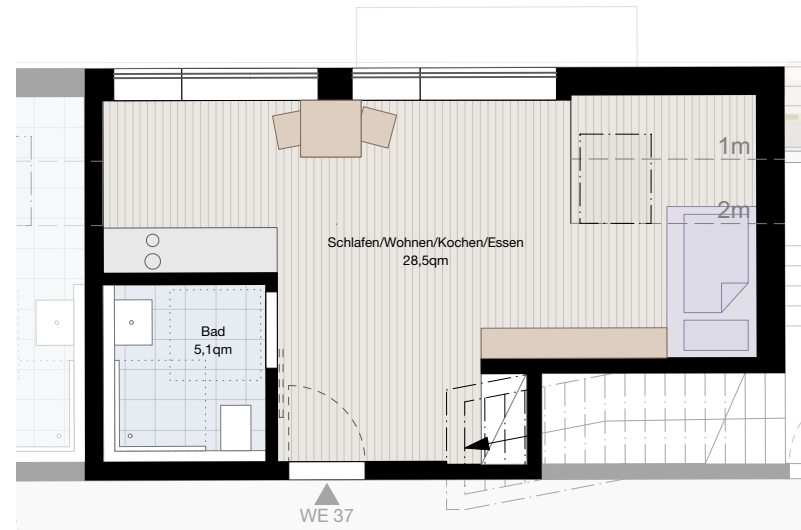

**Neubau**  
**Betreutes Wohnen**  
**Möhringer Straße 99**  
**70199 Stuttgart**

**Wohnung 37 - Dachgeschoss 1**

Schlafen/Wohnen/Kochen 28,5 m<sup>2</sup>  
 Bad 5,2 m<sup>2</sup>

---

**Summe 33,6 m<sup>2</sup>**

Maßstab ca.1.100

Alle Angaben sind Ca.-Angaben und unterliegen möglichen Abweichungen. Änderungen vorbehalten. Dargestellte Möblierungen sind unverbindliche Vorschläge des Architekten. Illustrationen sind unverbindlich.