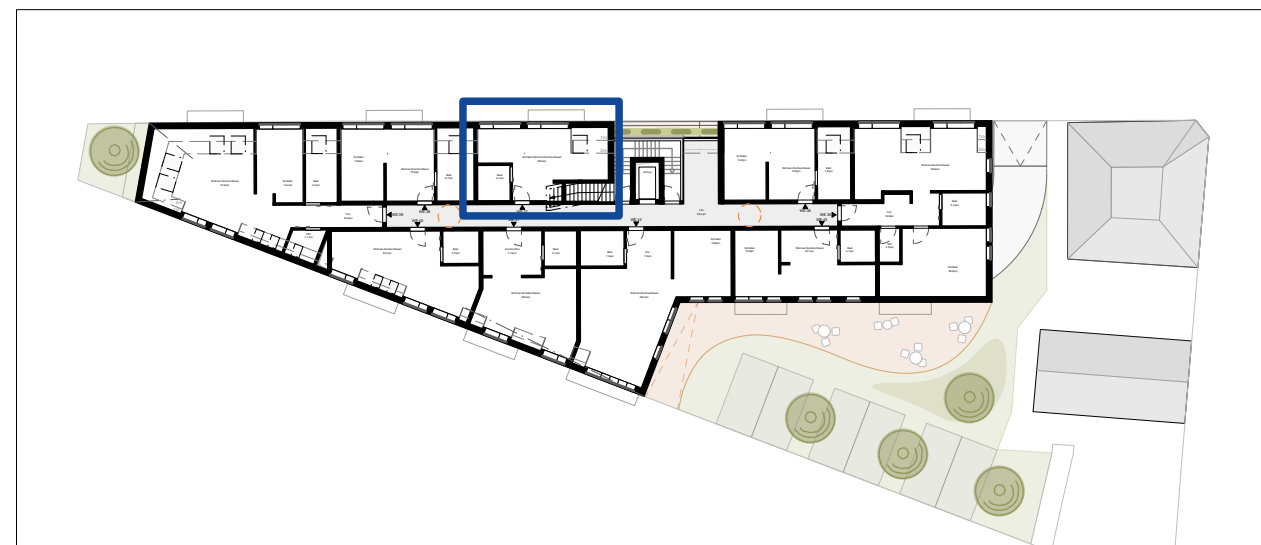

**Neubau**  
**Betreutes Wohnen**  
**Möhringer Straße 99**  
**70199 Stuttgart**

**Wohnung 37 - Dachgeschoss 1**

Schlafen/Wohnen/Kochen 28,5 m<sup>2</sup>  
 Bad 5,2 m<sup>2</sup>

---

**Summe 33,6 m<sup>2</sup>**

Maßstab ca.1.100

Alle Angaben sind Ca.-Angaben und unterliegen möglichen Abweichungen. Änderungen vorbehalten. Dargestellte Möblierungen sind unverbindliche Vorschläge des Architekten. Illustrationen sind unverbindlich.