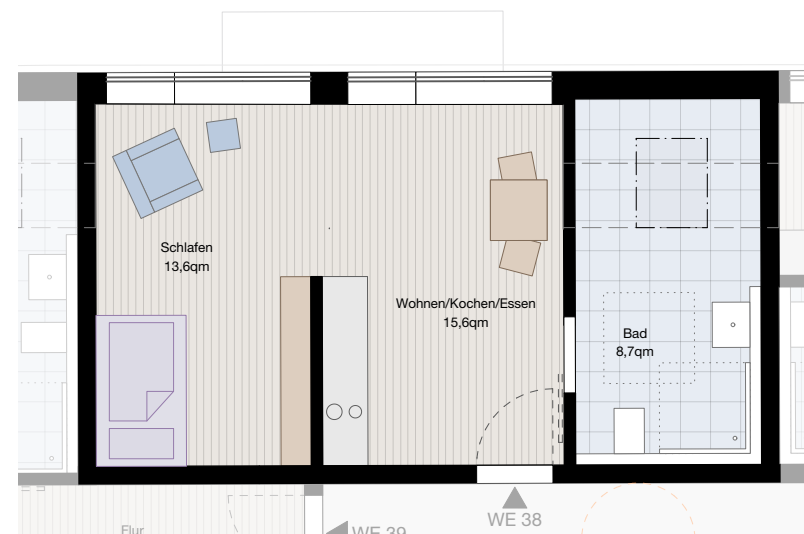

Neubau
Betreutes Wohnen
Möhringer Straße 99
70199 Stuttgart

Wohnung 38 - Dachgeschoss 1

Schlafen	13,6 m ²
Wohnen/Kochen/Essen	15,6 m ²
Bad	8,7 m ²
Summe	37,9 m²

Maßstab ca.1.100

Alle Angaben sind Ca.-Angaben und unterliegen möglichen Abweichungen. Änderungen vorbehalten. Dargestellte Möblierungen sind unverbindliche Vorschläge des Architekten. Illustrationen sind unverbindlich.