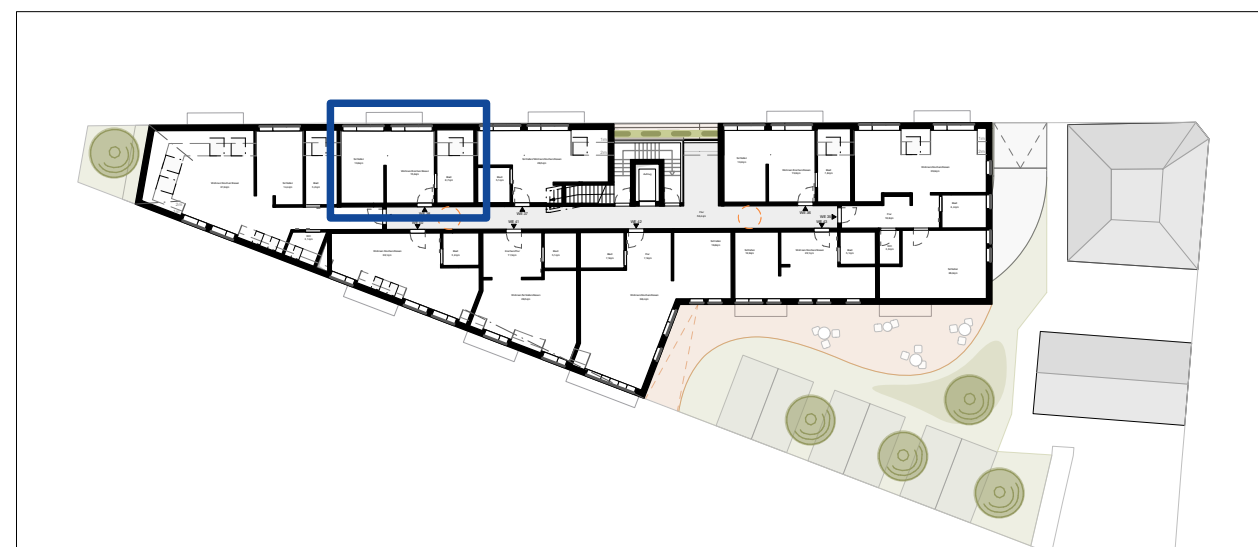

Neubau
Betreutes Wohnen
Möhringer Straße 99
70199 Stuttgart

Wohnung 38 - Dachgeschoss 1

Schlafen	13,6 m ²
Wohnen/Kochen/Essen	15,6 m ²
Bad	8,7 m ²
Summe	37,9 m²

Maßstab ca.1.100

Alle Angaben sind Ca.-Angaben und unterliegen möglichen Abweichungen. Änderungen vorbehalten. Dargestellte Möblierungen sind unverbindliche Vorschläge des Architekten. Illustrationen sind unverbindlich.