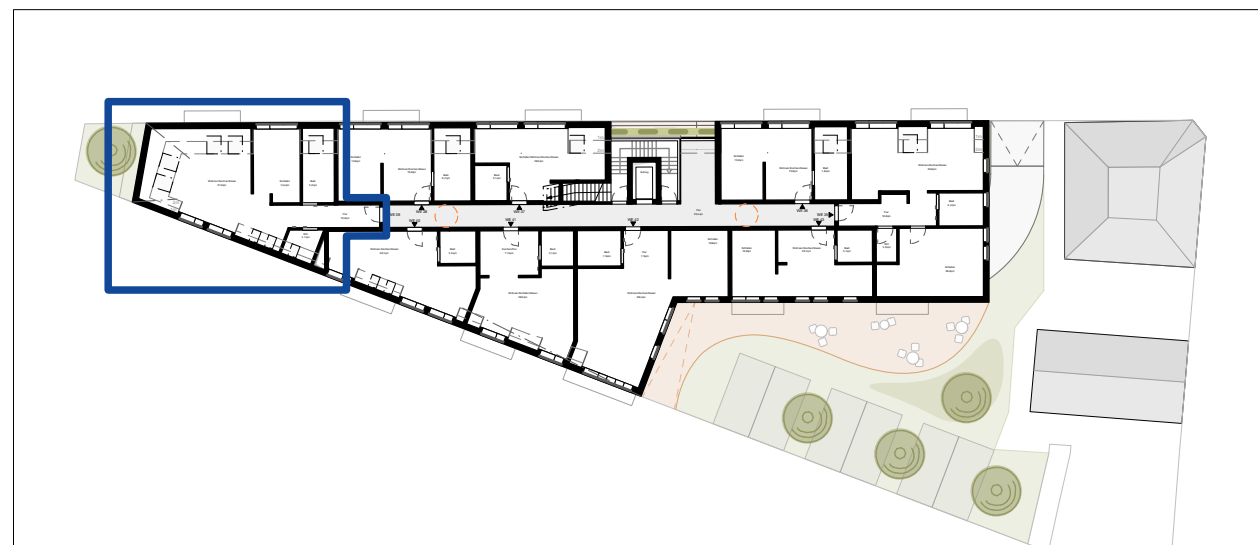

Neubau
Betreutes Wohnen
Möhringer Straße 99
70199 Stuttgart

Wohnung 39 - Dachgeschoss 1

Schlafen	14,4 m ²
Wohnen/Kochen/Essen	31,9 m ²
Flur	10,9 m ²
Bad	7,7 m ²
WC	3,1 m ²

Summe **67,9 m²**

Maßstab ca.1.100