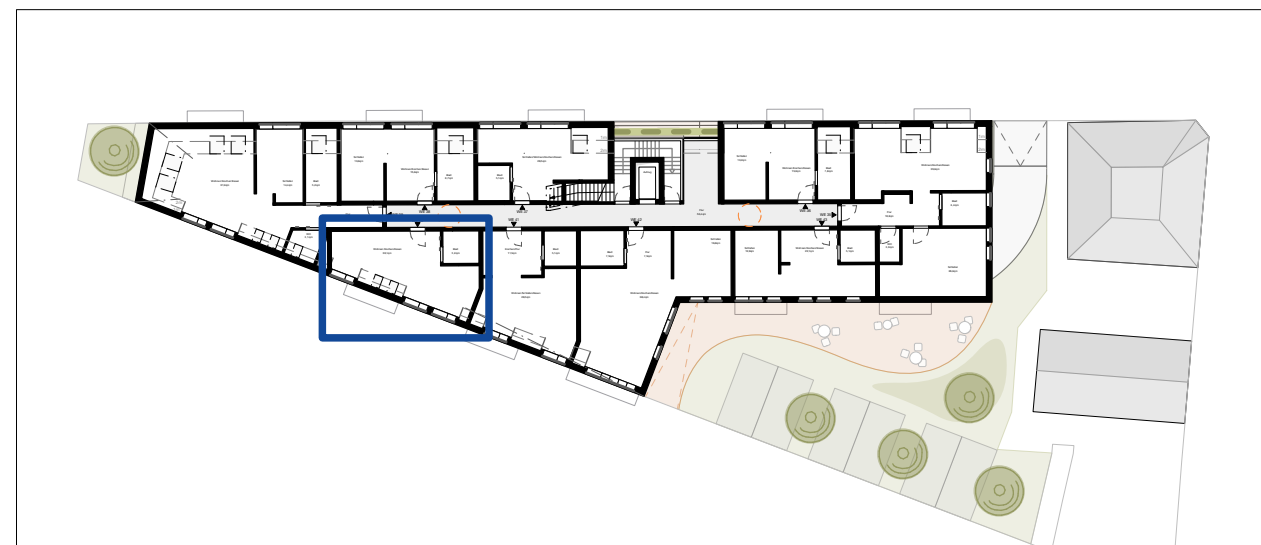

Neubau
Betreutes Wohnen
Möhringer Straße 99
70199 Stuttgart

Wohnung 40 - Dachgeschoss 1

Schlafen/Wohnen/Kochen 33,1 m²
 Bad 5,2 m²

Summe 38,3 m²

Maßstab ca.1.100

Alle Angaben sind Ca.-Angaben und unterliegen möglichen Abweichungen. Änderungen vorbehalten. Dargestellte Möblierungen sind unverbindliche Vorschläge des Architekten. Illustrationen sind unverbindlich.