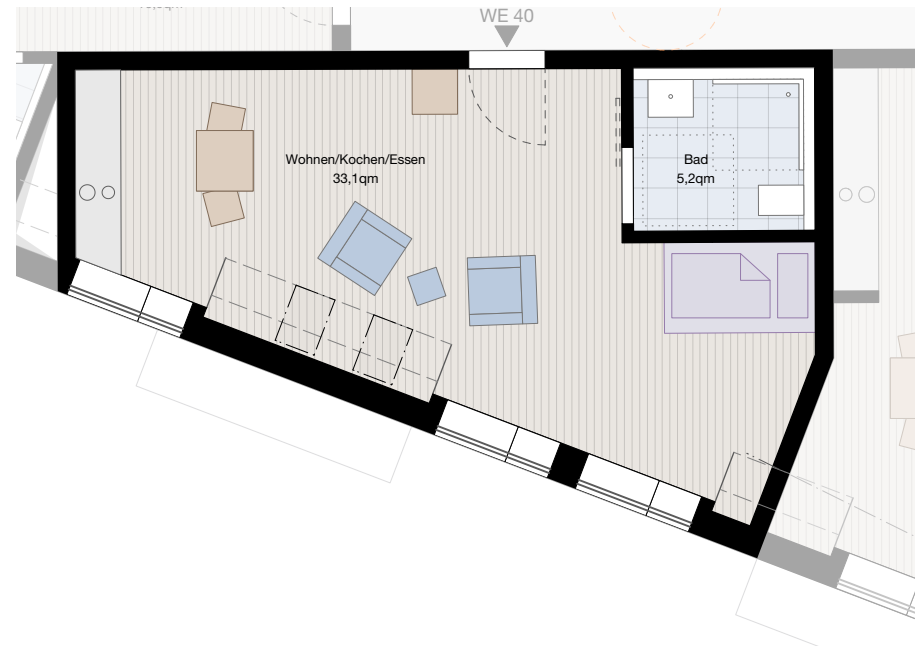

Neubau
Betreutes Wohnen
Möhringer Straße 99
70199 Stuttgart

Wohnung 40 - Dachgeschoss 1

Schlafen/Wohnen/Kochen 33,1 m²
 Bad 5,2 m²

Summe 38,3 m²

Maßstab ca.1.100

Alle Angaben sind Ca.-Angaben und unterliegen möglichen Abweichungen. Änderungen vorbehalten. Dargestellte Möblierungen sind unverbindliche Vorschläge des Architekten. Illustrationen sind unverbindlich.