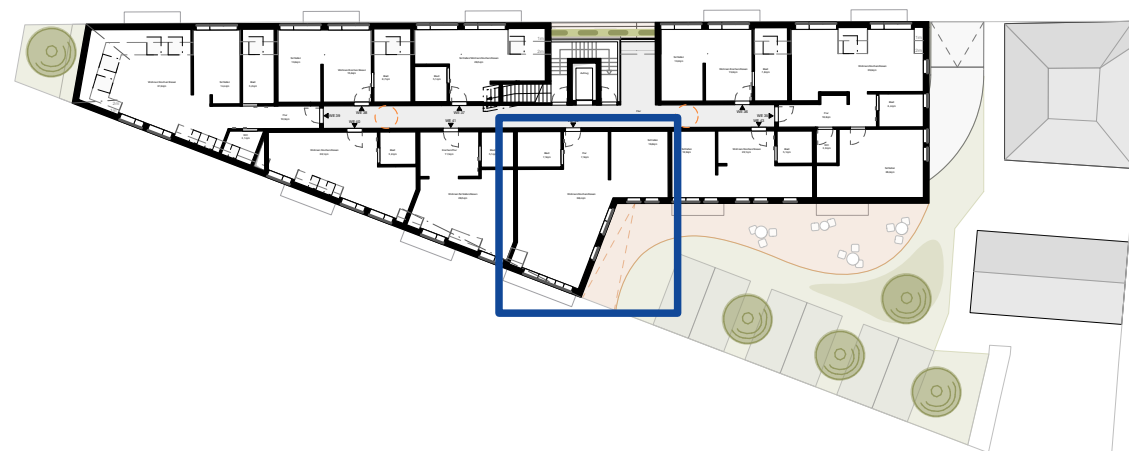

**Neubau  
Betreutes Wohnen  
Möhringer Straße 99  
70199 Stuttgart**

**Wohnung 42 - Dachgeschoss 1**

Wohnen/Kochen/essen	38,4 m <sup>2</sup>
Schlafen	16,8 m <sup>2</sup>
Flur	7,5 m <sup>2</sup>
Bad	6,8 m <sup>2</sup>

---

**Summe 69,4 m<sup>2</sup>**

Maßstab ca.1.100

Alle Angaben sind Ca.-Angaben und unterliegen möglichen Abweichungen. Änderungen vorbehalten. Dargestellte Möblierungen sind unverbindliche Vorschläge des Architekten. Illustrationen sind unverbindlich.