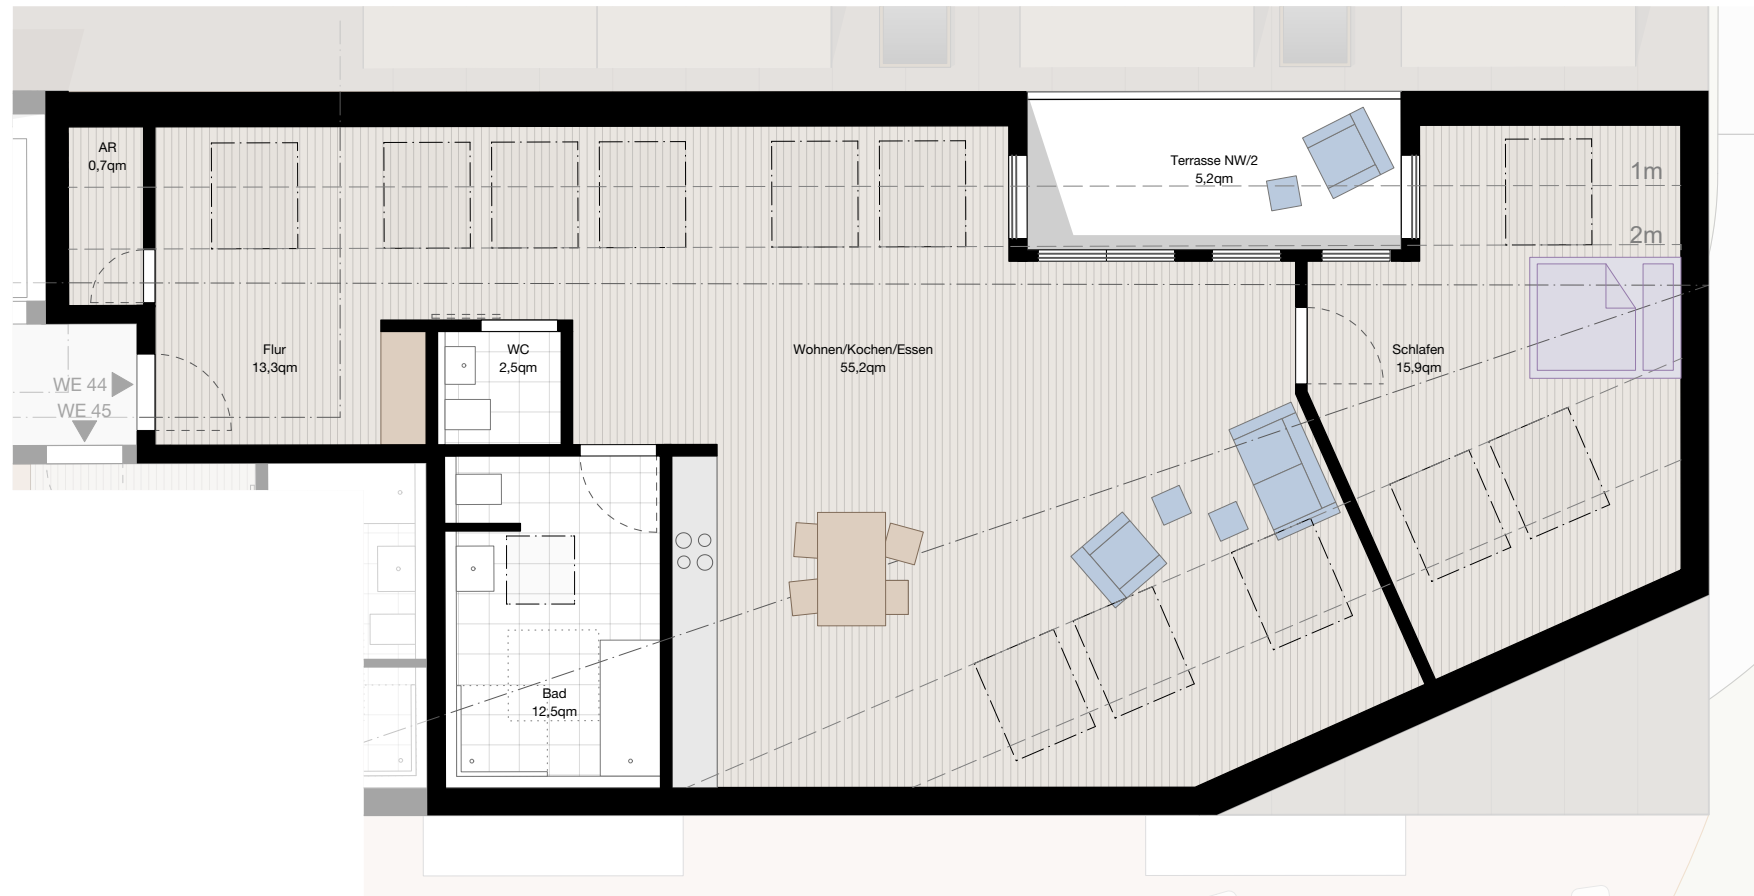

**Neubau**  
**Betreutes Wohnen**  
**Möhringer Straße 99**  
**70199 Stuttgart**

**Wohnung 44 - Dachgeschoss 2**

Wohnen/Kochen/Essen	55,2 m <sup>2</sup>
Schlafen	15,9 m <sup>2</sup>
Bad	12,5 m <sup>2</sup>
Flur	13,3 m <sup>2</sup>
AR	0,7 m <sup>2</sup>
WC	2,5 m <sup>2</sup>
Terrasse x0,5	5,2 m <sup>2</sup>
<b>Summe</b>	<b>105,3 m<sup>2</sup></b>

Maßstab ca.1.100

Alle Angaben sind Ca.-Angaben und unterliegen möglichen Abweichungen. Änderungen vorbehalten. Dargestellte Möblierungen sind unverbindliche Vorschläge des Architekten. Illustrationen sind unverbindlich.