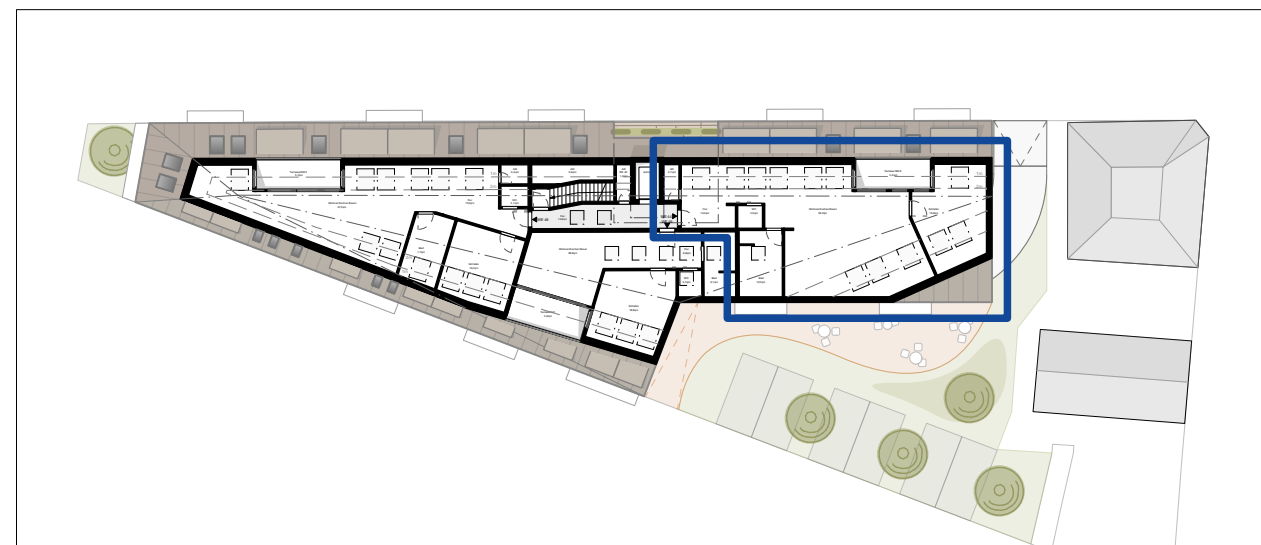

**Neubau**  
**Betreutes Wohnen**  
**Möhringer Straße 99**  
**70199 Stuttgart**

**Wohnung 44 - Dachgeschoss 2**

Wohnen/Kochen/Essen	55,2 m <sup>2</sup>
Schlafen	15,9 m <sup>2</sup>
Bad	12,5 m <sup>2</sup>
Flur	13,3 m <sup>2</sup>
AR	0,7 m <sup>2</sup>
WC	2,5 m <sup>2</sup>
Terrasse x0,5	5,2 m <sup>2</sup>
<b>Summe</b>	<b>105,3 m<sup>2</sup></b>

Maßstab ca.1.100

Alle Angaben sind Ca.-Angaben und unterliegen möglichen Abweichungen. Änderungen vorbehalten. Dargestellte Möblierungen sind unverbindliche Vorschläge des Architekten. Illustrationen sind unverbindlich.