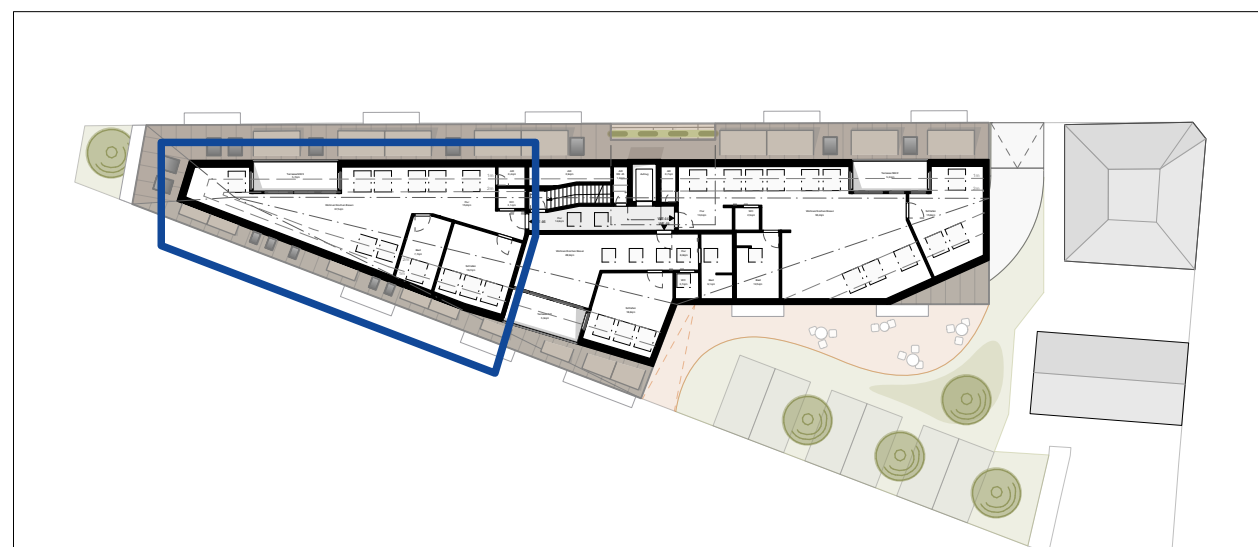

Neubau
Betreutes Wohnen
Möhringer Straße 99
70199 Stuttgart

Wohnung 46 - Dachgeschoss 2

Wohnen/Kochen/Essen	37,5 m ²
Schlafen	16,7 m ²
Bad	8,9 m ²
Flur	15,2 m ²
AR	0,4 m ²
WC	2,1 m ²
Terrasse x0,5	5,7 m ²
<hr/>	
Summe	86,4 m²

Maßstab ca.1.100

Alle Angaben sind Ca.-Angaben und unterliegen möglichen Abweichungen. Änderungen vorbehalten. Dargestellte Möblierungen sind unverbindliche Vorschläge des Architekten. Illustrationen sind unverbindlich.