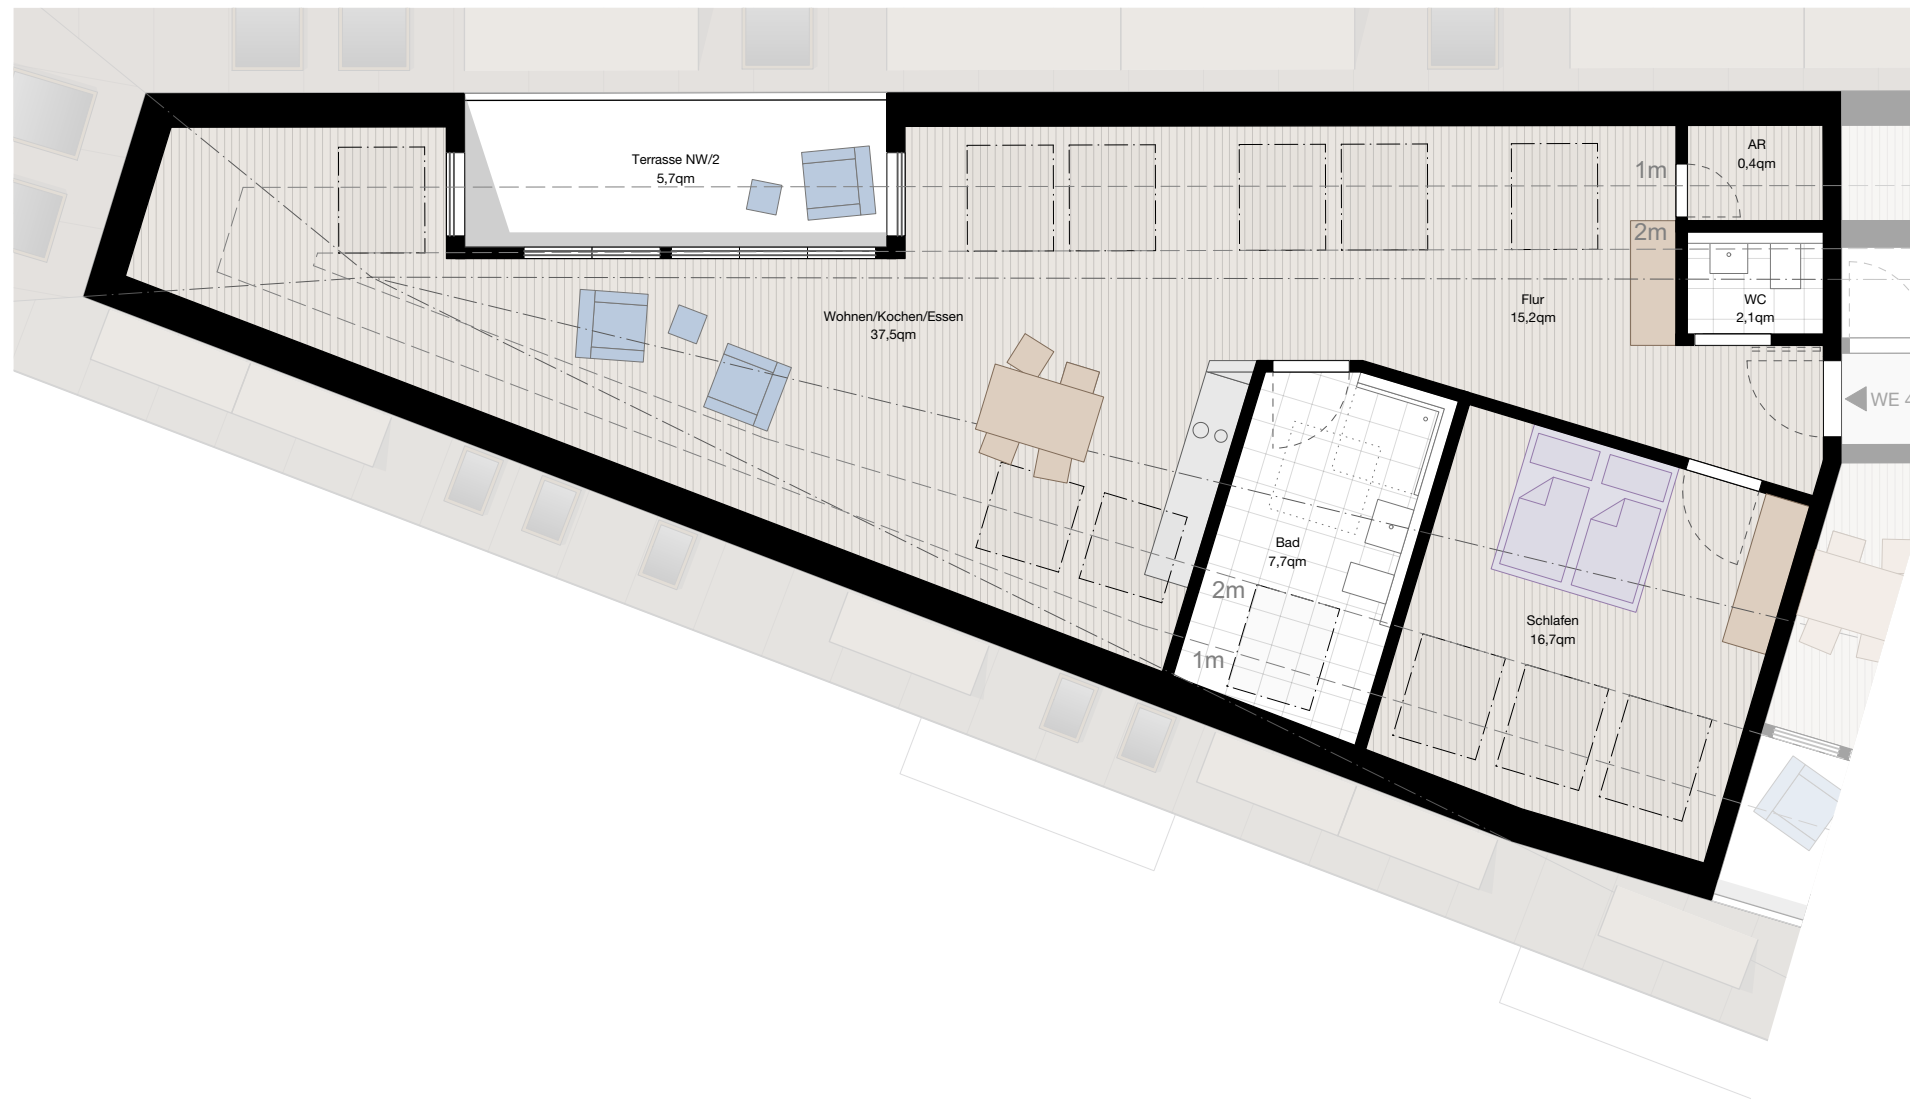

Neubau
Betreutes Wohnen
Möhringer Straße 99
70199 Stuttgart

Wohnung 46 - Dachgeschoss 2

Wohnen/Kochen/Essen	37,5 m ²
Schlafen	16,7 m ²
Bad	8,9 m ²
Flur	15,2 m ²
AR	0,4 m ²
WC	2,1 m ²
Terrasse x0,5	5,7 m ²
<hr/>	
Summe	86,4 m²

Maßstab ca.1.100

Alle Angaben sind Ca.-Angaben und unterliegen möglichen Abweichungen. Änderungen vorbehalten. Dargestellte Möblierungen sind unverbindliche Vorschläge des Architekten. Illustrationen sind unverbindlich.