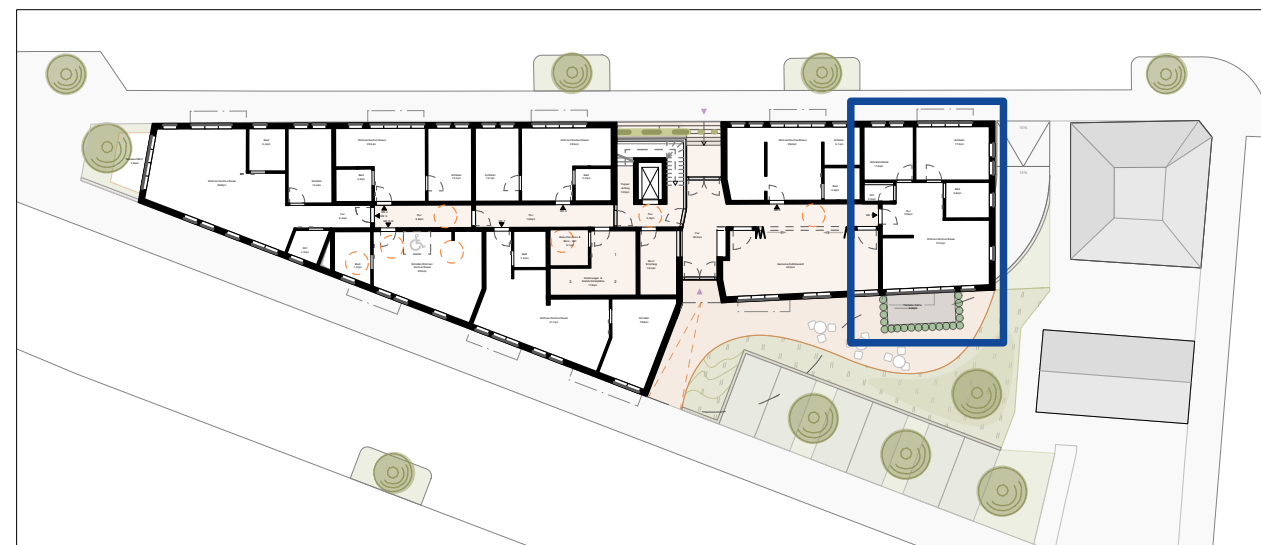

Wohnung 1 - Erdgeschoss

Wohnen/Kochen/Essen	27,0 m ²
Schlafen	17,3 m ²
Schlafen/Gäste	11,6 m ²
Bad	6,8 m ²
Flur	12,9 m ²
Terrasse x0,5	4,5 m ²

Summe 82,6 m²

Wohnung 1

Maßstab ca.1.100

**Neubau
Betreutes Wohnen
Möhringer Straße 99
70199 Stuttgart**

Maßstab ca.1.500

Lageplan

Maßstab ca.1.1000