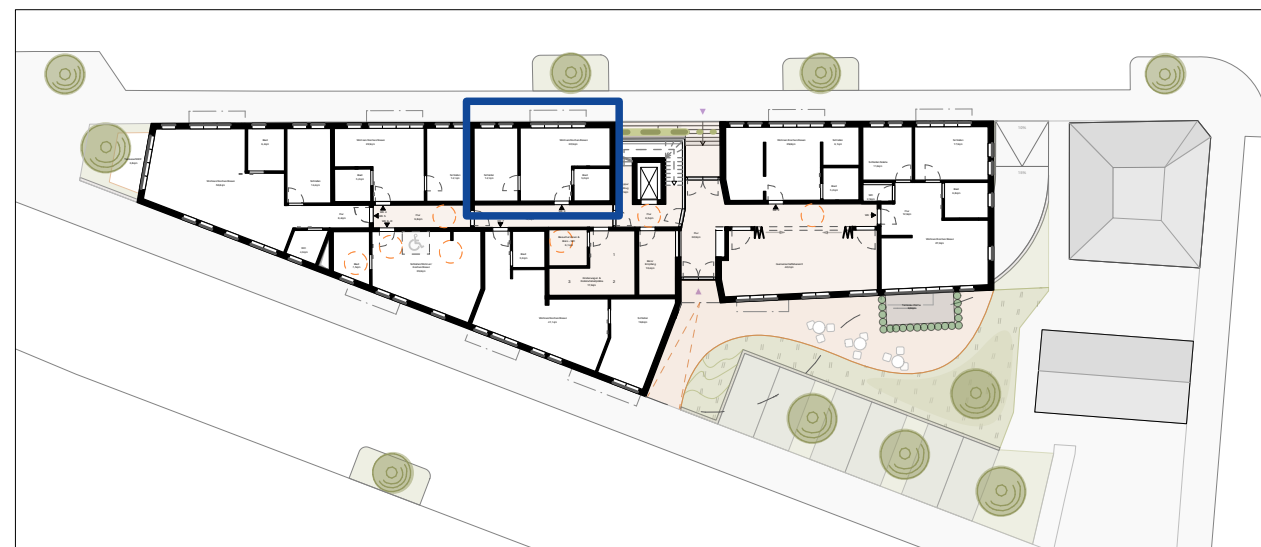

**Wohnung 3 - Erdgeschoss**

Wohnen/Kochen/Essen	22,9 m <sup>2</sup>
Schlafen	14,1 m <sup>2</sup>
Bad	5,2 m <sup>2</sup>

---

**Summe** **42,2 m<sup>2</sup>**

**Wohnung 3**

Maßstab ca.1.100

**Neubau  
Betreutes Wohnen  
Möhringer Straße 99  
70199 Stuttgart**

Maßstab ca.1.500

Lageplan

Maßstab ca.1.1000