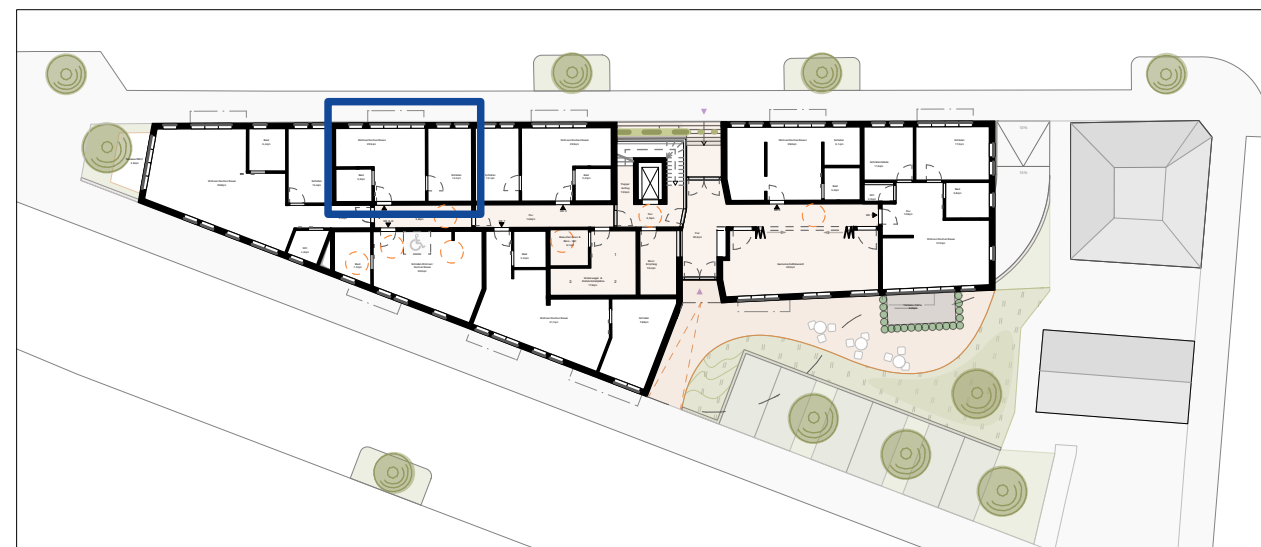

Wohnung 4 - Erdgeschoss

Wohnen/Kochen/Essen	22,9 m ²
Schlafen	14,1 m ²
Bad	5,2 m ²

Summe **42,2 m²**

Wohnung 4

Maßstab ca.1.100

**Neubau
Betreutes Wohnen
Möhringer Straße 99
70199 Stuttgart**

Maßstab ca.1.500

Lageplan

Maßstab ca.1.1000