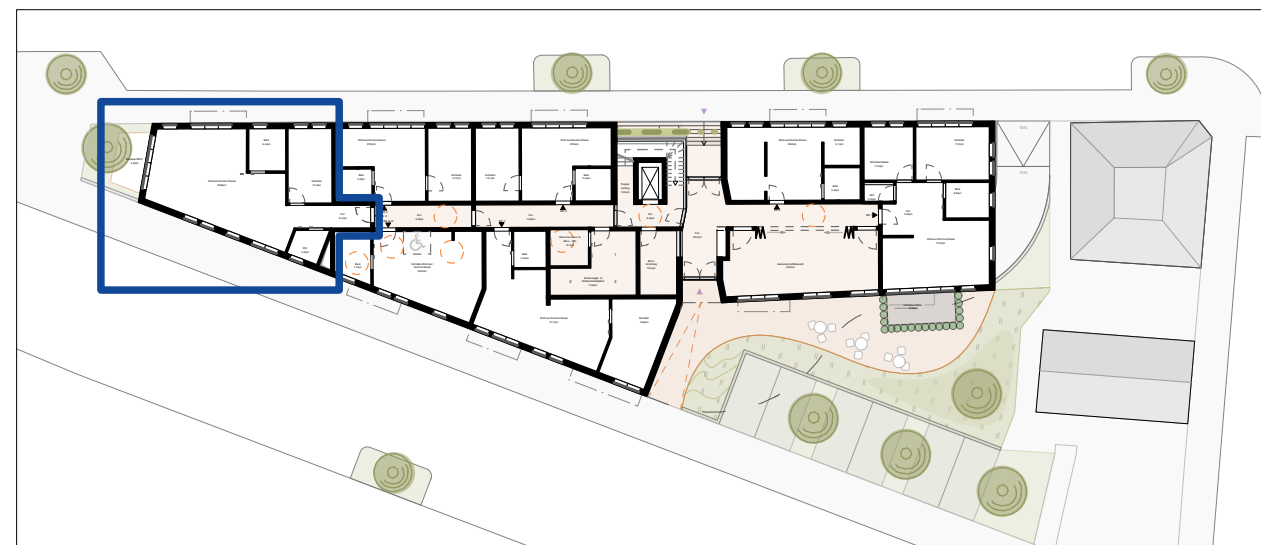

**Wohnung 5 - Erdgeschoss**

Wohnen/Kochen/Essen	59,3 m <sup>2</sup>
Schlafen	14,4 m <sup>2</sup>
Bad	6,4 m <sup>2</sup>
WC	4,3 m <sup>2</sup>
Terrasse	3,8 m <sup>2</sup>

**Summe 88,1 m<sup>2</sup>**

**Wohnung 5**

Maßstab ca.1.100

**Neubau  
Betreutes Wohnen  
Möhringer Straße 99  
70199 Stuttgart**

Maßstab ca.1.500

Lageplan

Maßstab ca.1.1000