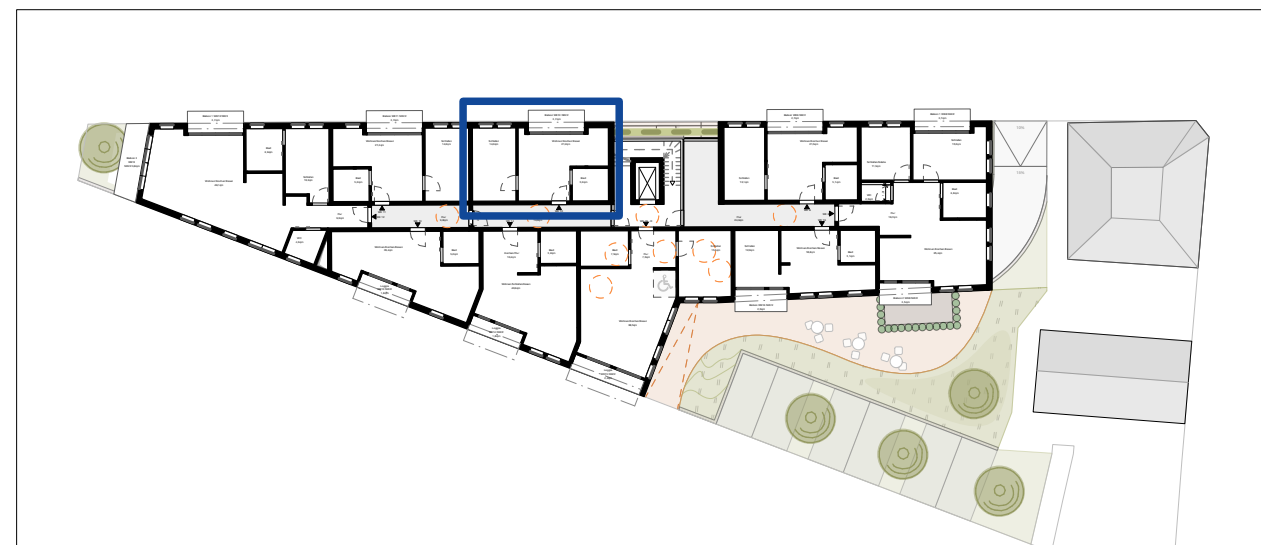

**Wohnung 10 - Obergeschoss 1**

Wohnen/Kochen/Essen	21,2 m <sup>2</sup>
Schlafen	14,0 m <sup>2</sup>
Bad	5,2 m <sup>2</sup>
Balkon x0,5	2,7 m <sup>2</sup>
<b>Summe</b>	<b>43,1 m<sup>2</sup></b>

**Wohnung 10**

Maßstab ca.1.100

**Neubau  
Betreutes Wohnen  
Möhringer Straße 99  
70199 Stuttgart**

Maßstab ca.1.500

Lageplan

Maßstab ca.1.1000