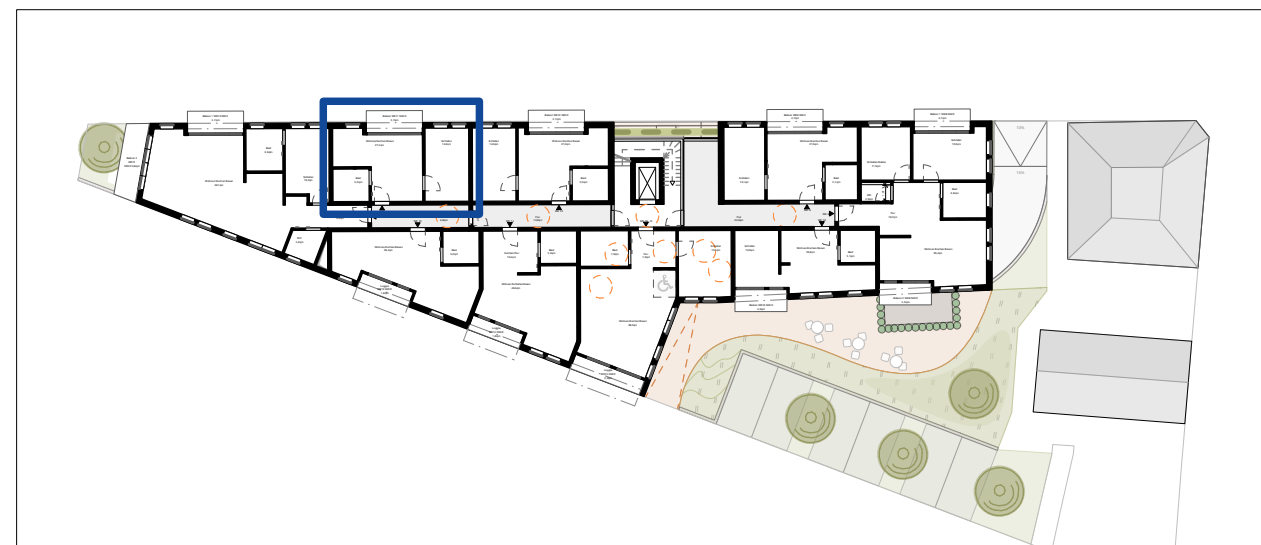

Wohnung 11 - Obergeschoss 1

Wohnen/Kochen/Essen	21,2 m ²
Schlafen	14,0 m ²
Bad	5,2 m ²
Balkon x0,5	2,7 m ²
Summe	43,1 m²

Wohnung 11

Maßstab ca.1.100

**Neubau
Betreutes Wohnen
Möhringer Straße 99
70199 Stuttgart**

Maßstab ca.1.500

Lageplan

Maßstab ca.1.1000