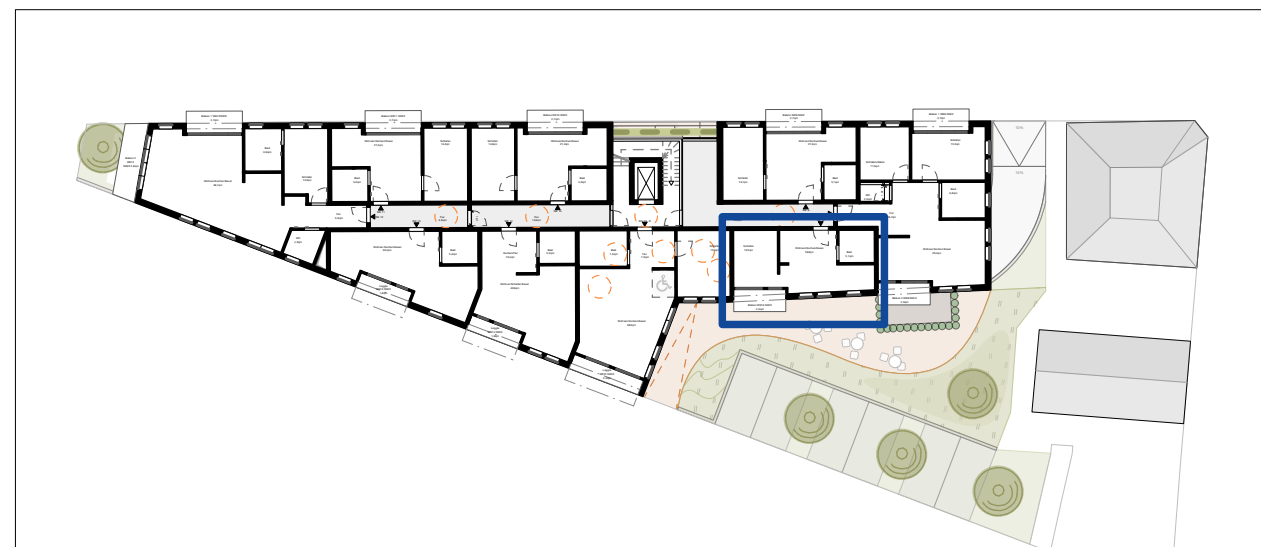

Wohnung 16 - Obergeschoss 1

Wohnen/Kochen/Essen	18,8 m ²
Schlafen	12,0 m ²
Bad	5,1 m ²
Balkon x0,5	2,5 m ²
Summe	38,4m²

Wohnung 16

Maßstab ca.1.100

**Neubau
Betreutes Wohnen
Möhringer Straße 99
70199 Stuttgart**

Maßstab ca.1.500

Lageplan

Maßstab ca.1.1000