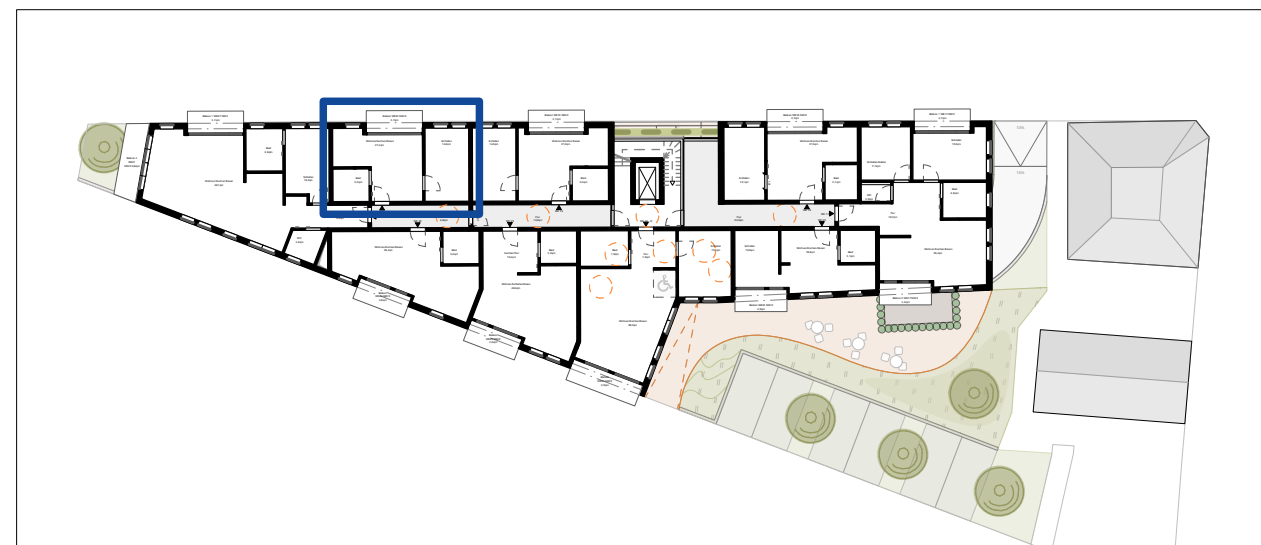

Wohnung 20 - Obergeschoss 2

Wohnen/Kochen/Essen	21,2 m ²
Schlafen	14,0 m ²
Bad	5,2 m ²
Balkon x0,5	2,7 m ²
Summe	43,1 m²

Wohnung 20

Maßstab ca.1.100

**Neubau
Betreutes Wohnen
Möhringer Straße 99
70199 Stuttgart**

Maßstab ca.1.500

Lageplan

Maßstab ca.1.1000