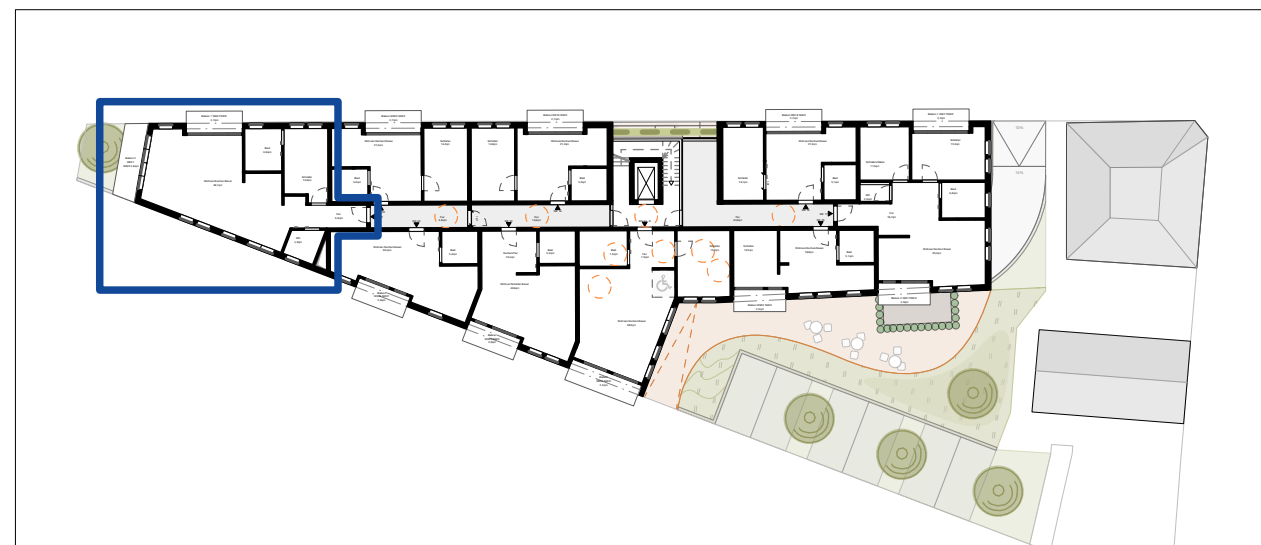

**Wohnung 21 - Obergeschoss 2**

Wohnen/Kochen/Essen	49,1 m <sup>2</sup>
Schlafen	13,3 m <sup>2</sup>
Bad	6,9 m <sup>2</sup>
Flur	9,3 m <sup>2</sup>
WC	4,3 m <sup>2</sup>
<hr/>	
Balkon 1 x0,5	2,7 m <sup>2</sup>
Balkon 2 x0,5	3,8 m <sup>2</sup>
<hr/>	
<b>Summe</b>	<b>89,3 m<sup>2</sup></b>

**Wohnung 21**

Maßstab ca.1.100

**Neubau  
Betreutes Wohnen  
Möhringer Straße 99  
70199 Stuttgart**

Maßstab ca.1.500

Lageplan

Maßstab ca.1.1000