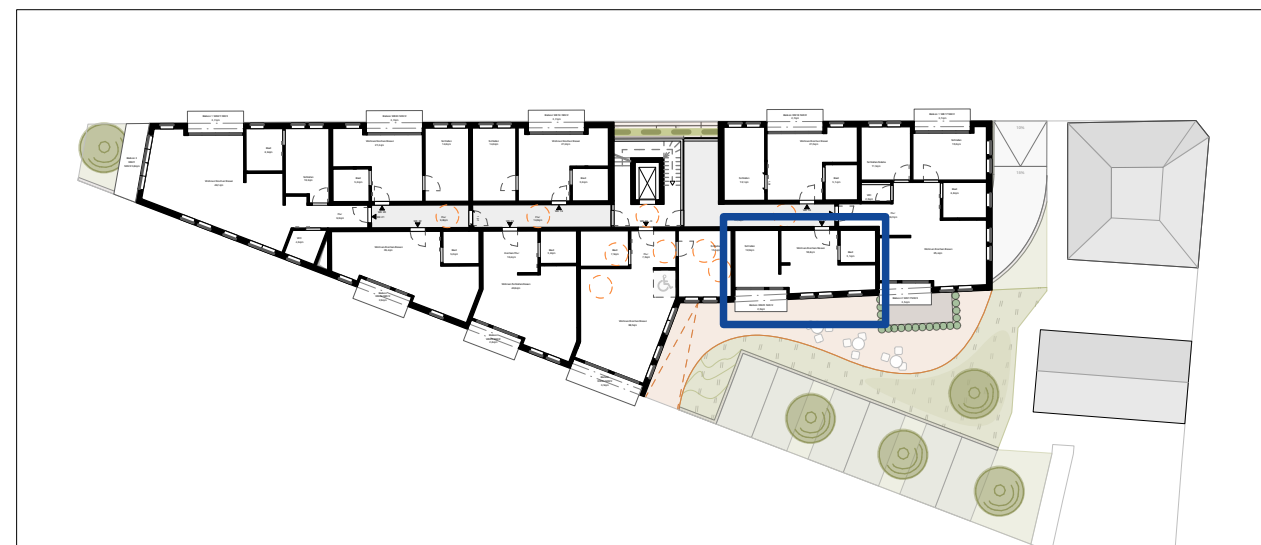

**Wohnung 25 - Obergeschoss 2**

Wohnen/Kochen/Essen	18,8 m <sup>2</sup>
Schlafen	12,0 m <sup>2</sup>
Bad	5,1 m <sup>2</sup>
Balkon x0,5	2,5 m <sup>2</sup>
<b>Summe</b>	<b>38,4 m<sup>2</sup></b>

**Wohnung 25**

Maßstab ca.1.100

**Neubau  
Betreutes Wohnen  
Möhringer Straße 99  
70199 Stuttgart**

Maßstab ca.1.500

Lageplan

Maßstab ca.1.1000