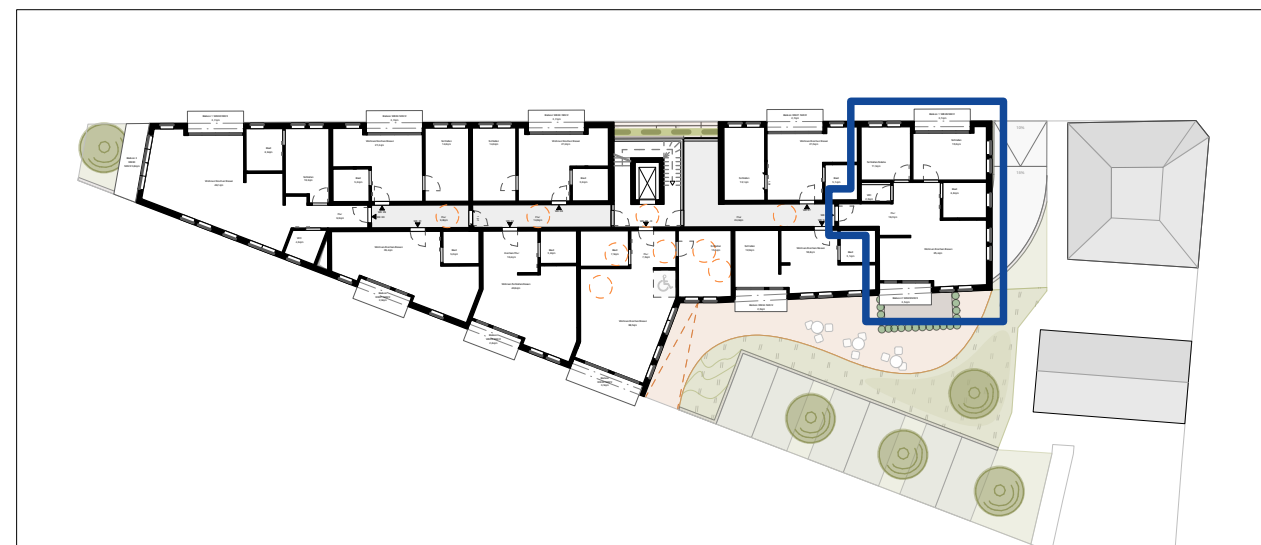

Wohnung 26 - Obergeschoss 3

Wohnen/Kochen/Essen	25,4 m ²
Schlafen	15,5 m ²
Schlafen/Gäste	11,5 m ²
Bad	6,8 m ²
WC	2,5 m ²
Flur	16,7 m ²
<hr/>	
Balkon 1 x0,5	2,7 m ²
Balkon 2 x0,5	2,5 m ²
Summe	83,6 m²

Wohnung 26

Maßstab ca.1.100

**Neubau
Betreutes Wohnen
Möhringer Straße 99
70199 Stuttgart**

Maßstab ca.1.500

Lageplan

Maßstab ca.1.1000