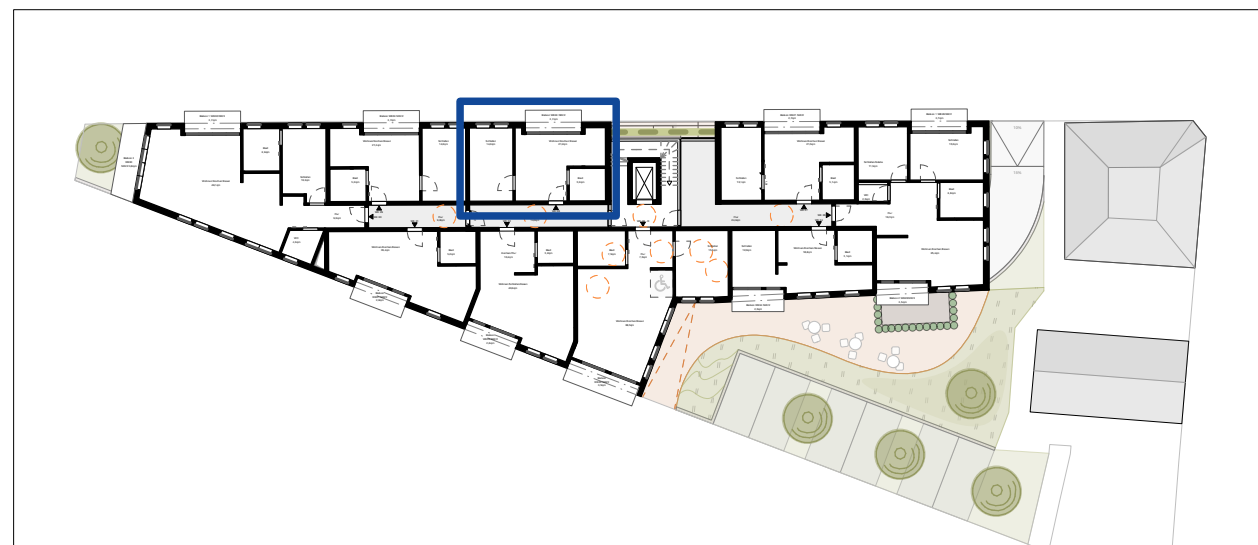

Wohnung 28 - Obergeschoss 3

Wohnen/Kochen/Essen	21,2 m ²
Schlafen	14,0 m ²
Bad	5,2 m ²
Balkon x0,5	2,7 m ²
Summe	43,1 m²

Wohnung 28

Maßstab ca.1.100

**Neubau
Betreutes Wohnen
Möhringer Straße 99
70199 Stuttgart**

Maßstab ca.1.500

Lageplan

Maßstab ca.1.1000