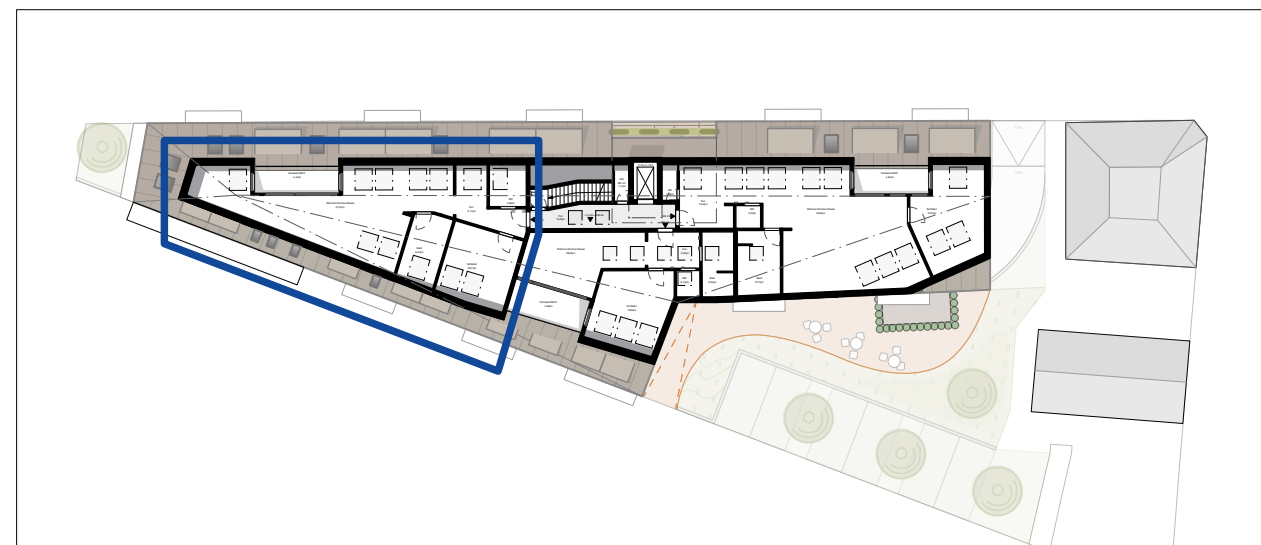

Wohnung 45 - Dachgeschoss 2

Wohnen/Kochen/Essen	31,2 m ²
Schlafen	16,7 m ²
Bad	8,2 m ²
Flur	9,7 m ²
WC	3,8 m ²
Terrasse x0,5	4,4 m ²
Summe	73,9 m²

Wohnung 45

Maßstab ca.1.100

**Neubau
Betreutes Wohnen
Möhringer Straße 99
70199 Stuttgart**

Maßstab ca.1.500

Lageplan

Maßstab ca.1.1000