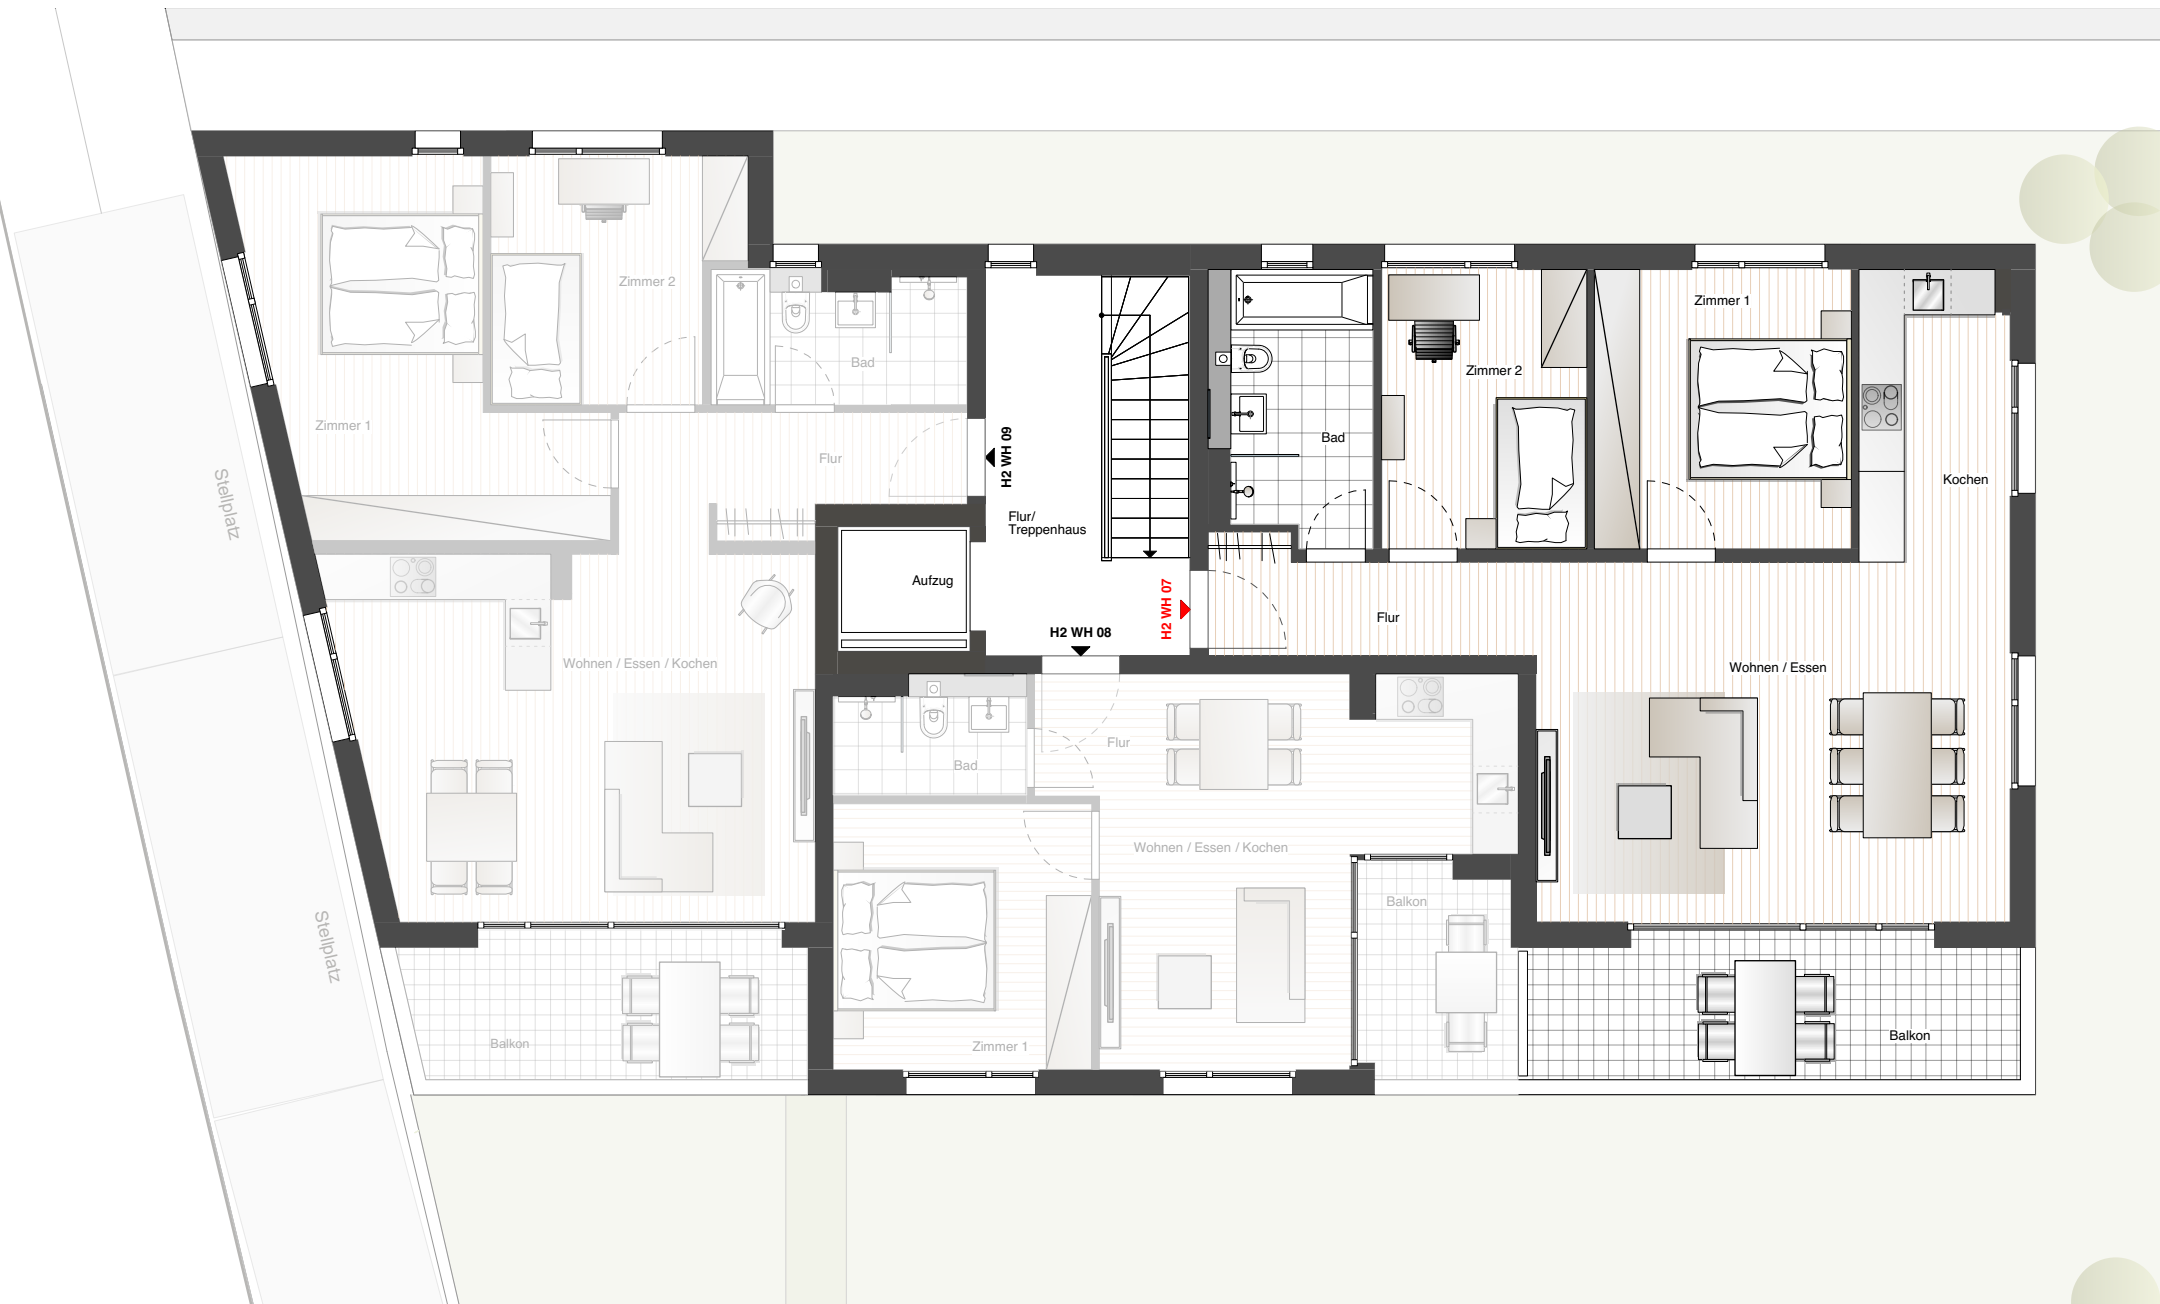

Sonnenhalde

Haus 2 Wohnung 07 - 2. Obergeschoss

Maßstab 1.100

| | |
|--------------|---------------------|
| Wohnen/Essen | 29,9 m ² |
| Kochen | 7,6 m ² |
| Zimmer 1 | 12,6 m ² |
| Zimmer 2 | 10,0 m ² |
| Bad | 7,4 m ² |
| Flur | 5,8 m ² |
| Balkon x 0,5 | 5,7 m ² |

Summe 79,0 m²

**Neubau
Wohnungsbau
Sonnenhalde
74172 Neckarsulm**

Lageplan Maßstab 1.1000